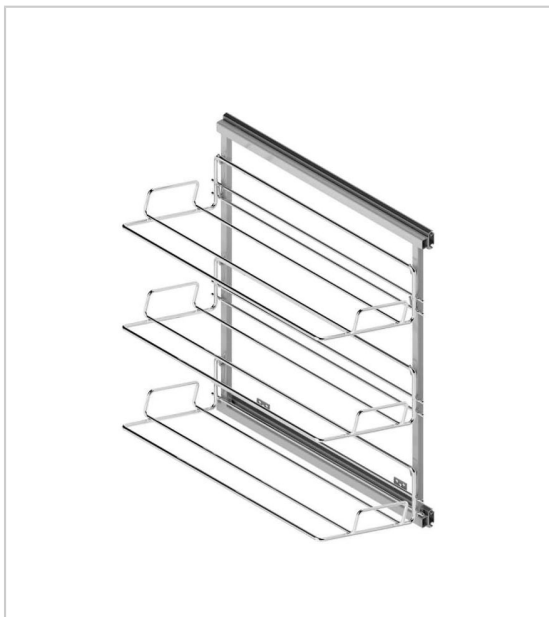

RANGE CHAUSSURES COULISSANT

MENAGE&CONFORT

En fil d'acier.

Les supports se fixent sur cadre coulissant sortie 3/4.

3 ou 5 niveaux.

Fixation latérale, droite ou gauche.

| RÉFÉRENCE | HAUTEUR | NOMBRE DE CORBEILLES | PRIX HT | PRIX TTC | UNITÉ DE VENTE |
|-----------------|---------|----------------------|----------|----------|----------------|
| 375 01450 06082 | 600 mm | 3 | 160,41 € | 192,49 € | l'unité |
| 375 01450 11582 | 1150 mm | 5 | 267,35 € | 320,82 € | l'unité |

Caractéristiques :

- Charge maxi : 30 kg
- Décor : Chromé
- Largeur : 320 mm
- Matériau : Acier
- Pour caisson de largeur mini : 350 mm
- Pour caisson de profondeur mini : 505 mm
- Profondeur : 495 mm

Tarifs valables le 20/04/2024
<https://www.qama.fr/range-chaussures-coulissant-p59756>