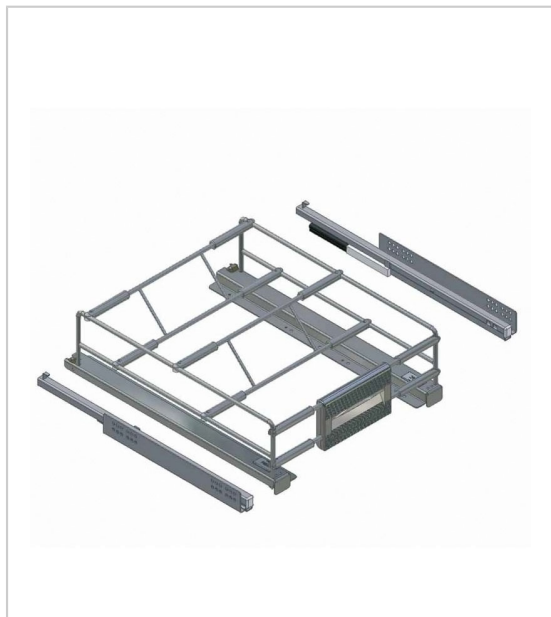

RANGE CHAUSSURES COULISSANT

MENAGE&CONFORT

Armature fil d'acier 4 côtés.
Largeur réglable.
Sur coulisses Quadro, sortie totale.
Livré sans façade.

RÉFÉRENCE	LARGEUR MAXI	LARGEUR MINI	PRIX HT	PRIX TTC	UNITÉ DE VENTE
375 42050 05010	600 mm	500 mm	244,03 €	292,84 €	l'unité
375 42050 08010	900 mm	800 mm	275,94 €	331,13 €	l'unité

Caractéristiques :

- Amortisseur : Avec
- Charge : 30 kg
- Décor : Gris argent
- Hauteur : 137 mm
- Pour tablette d'épaisseur : 16 à 19 mm
- Profondeur : 477 mm
- Sortie : Totale

Tarifs valables le 25/04/2024
<https://www.qama.fr/range-chaussures-coulissant-p42405>