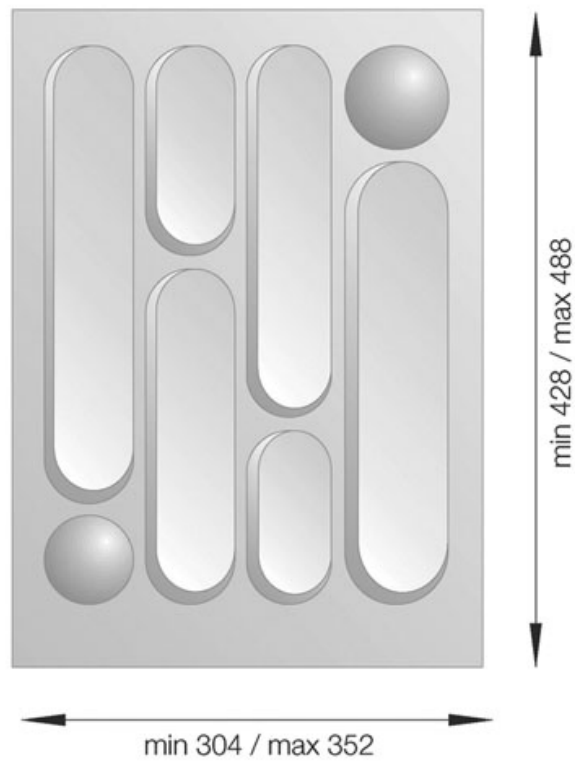

RAMASSE COUVERTS DESIGN

GOLLINUCCI

<https://www.qama.fr/ramasse-couverts-pvc-p7129>

Tel : 02 43 13 49 49

Fax : 02 43 30 26 16

www.qama.fr

RAMASSE COUVERTS DESIGN

GOLLINUCCI