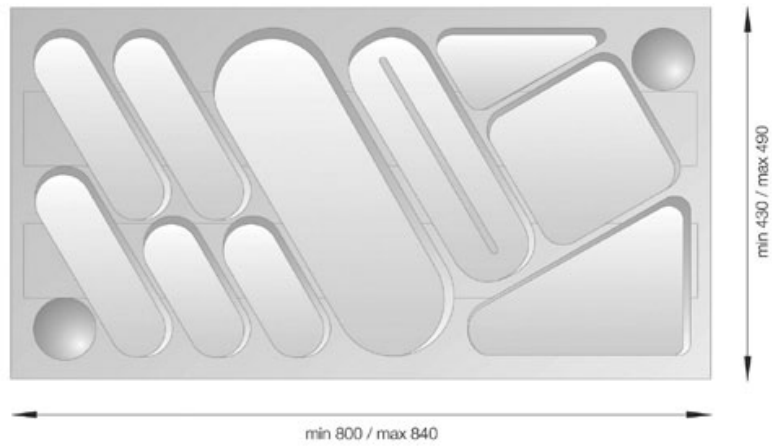

RAMASSE COUVERTS DESIGN

GOLLINUCCI

<https://www.qama.fr/ramasse-couverts-pvc-p7129>

Tel : 02 43 13 49 49

Fax : 02 43 30 26 16

www.qama.fr

RAMASSE COUVERTS DESIGN

GOLLINUCCI