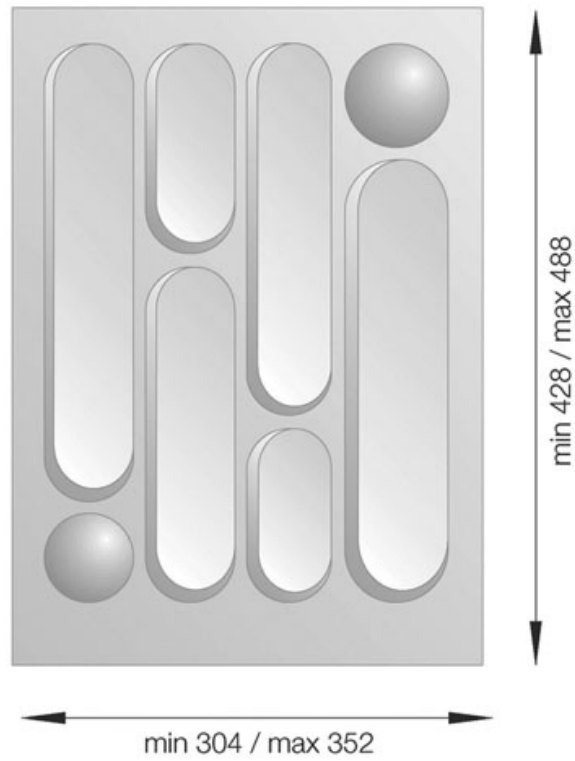

RAMASSE COUVERTS DESIGN

GOLLINUCCI

<https://www.qama.fr/ramasse-couverts-pvc-p7129>

Tel : 02 43 13 49 49

Fax : 02 43 30 26 16

www.qama.fr

RAMASSE COUVERTS DESIGN

GOLLINUCCI