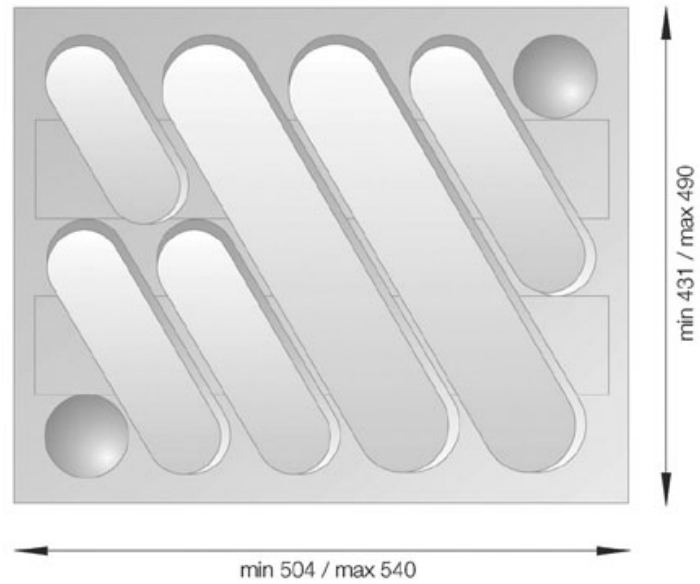

<https://www.qama.fr/ramasse-couverts-pvc-p7129>

Tel : 02 43 13 49 49

Fax : 02 43 30 26 16

www.qama.fr

RAMASSE COUVERTS DESIGN

GOLLINUCCI

<https://www.qama.fr/ramasse-couverts-pvc-p7129>

Tel : 02 43 13 49 49