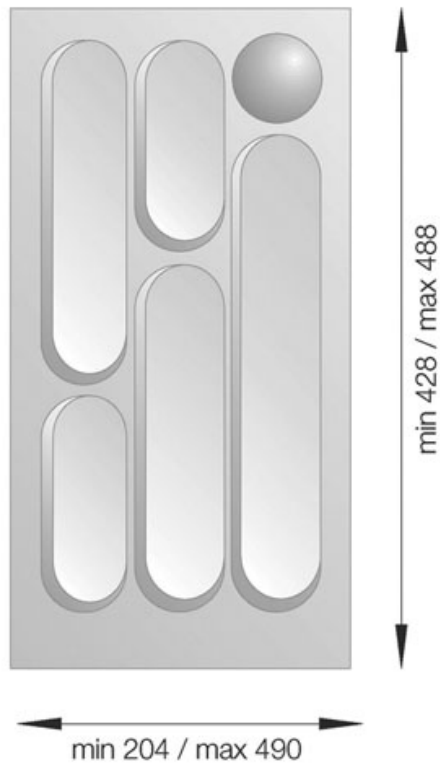

<https://www.qama.fr/ramasse-couverts-pvc-p7129>

Tel : 02 43 13 49 49

Fax : 02 43 30 26 16

www.qama.fr

RAMASSE COUVERTS DESIGN

GOLLINUCCI

<https://www.qama.fr/ramasse-couverts-pvc-p7129>

Tel : 02 43 13 49 49