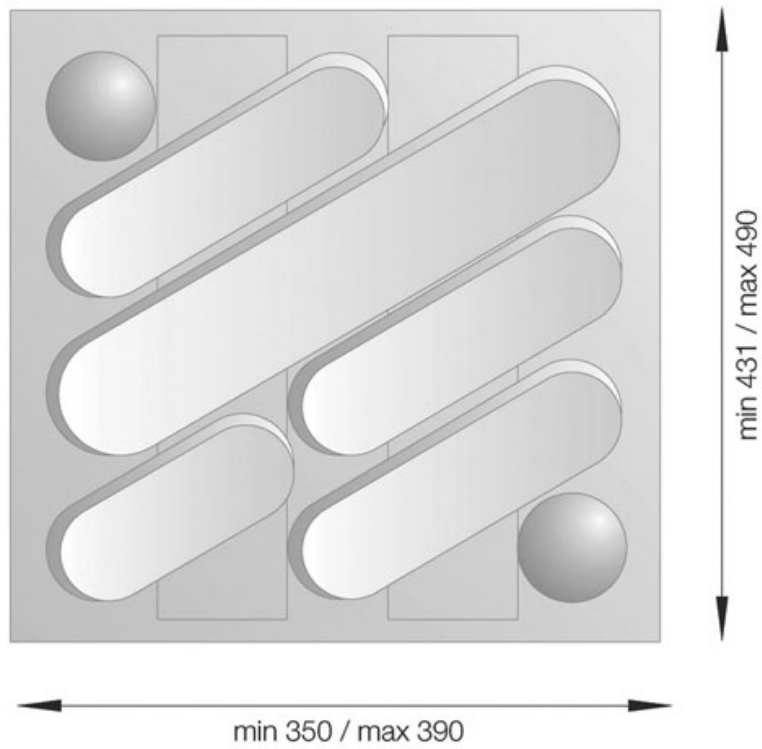

RAMASSE COUVERTS DESIGN

GOLLINUCCI

<https://www.qama.fr/ramasse-couverts-pvc-p7129>

Tel : 02 43 13 49 49

Fax : 02 43 30 26 16

www.qama.fr

RAMASSE COUVERTS DESIGN

GOLLINUCCI