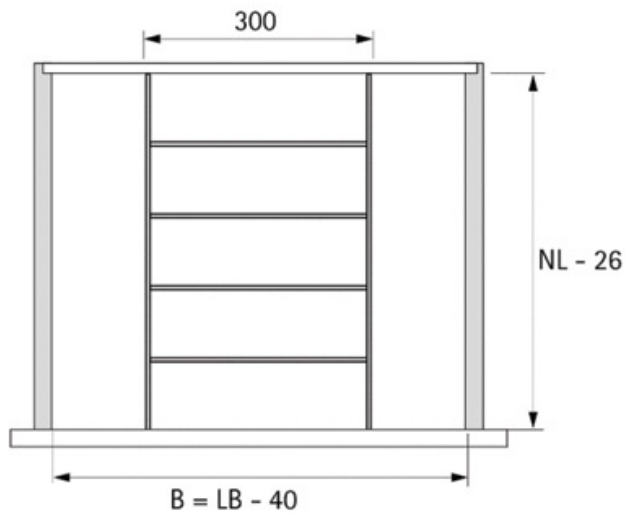

RAMASSE COUVERTS ORGATRAY 630

HETTICH

<https://www.qama.fr/ramasse-couverts-orgatray-630-p64432>

Tel : 02 43 13 49 49

Fax : 02 43 30 26 16

www.qama.fr