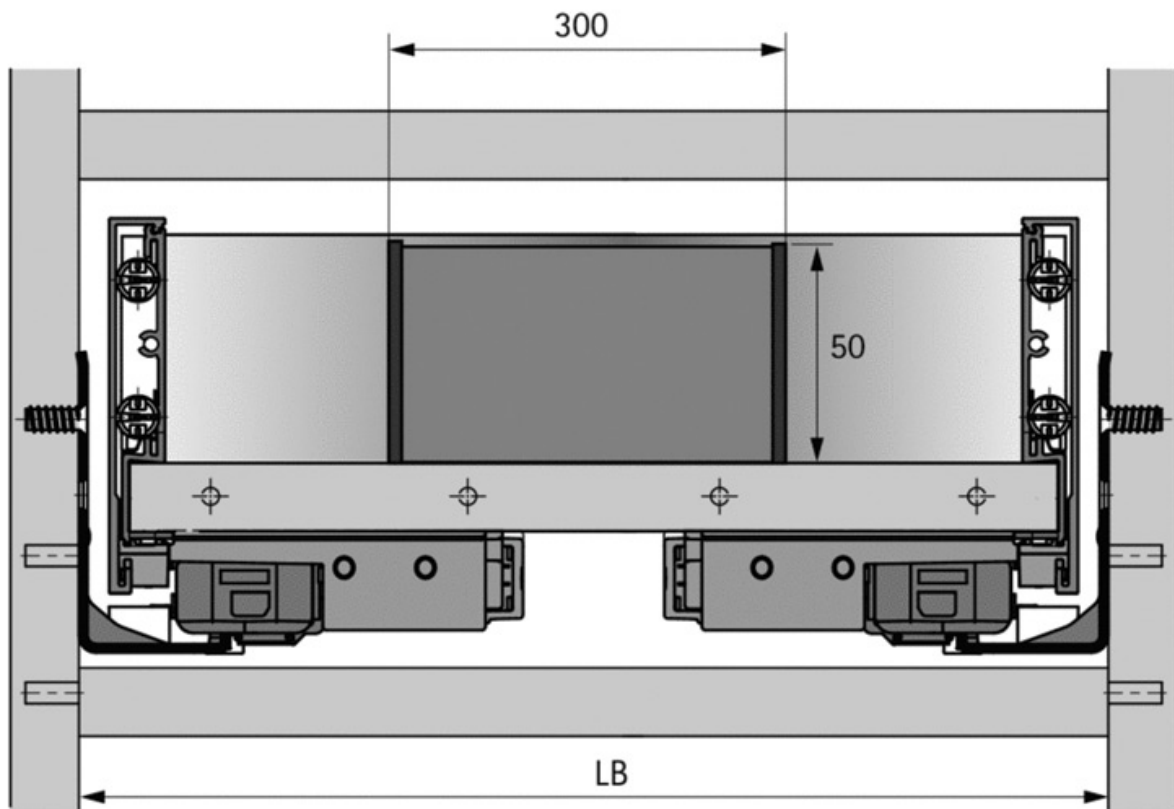

RAMASSE COUVERTS ORGATRAY 630

HETTICH

<https://www.qama.fr/ramasse-couverts-orgatray-630-p64432>

Tel : 02 43 13 49 49

Fax : 02 43 30 26 16

www.qama.fr