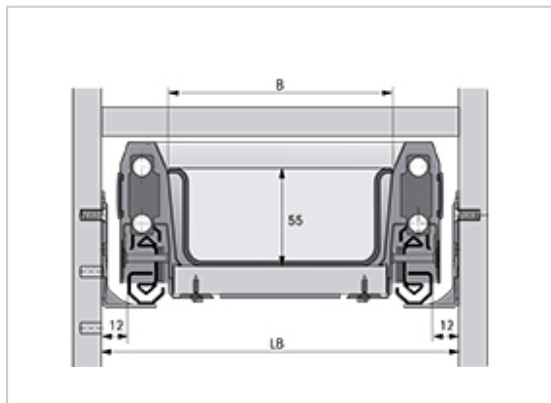

RAMASSE COUVERTS ORGATRAY 440 CHAMPAGNE

HETTICH

Universel.

Recoupable en largeur et en profondeur.

Utilisable avec les tiroirs AvanTech YOU, ArciTech et Innotech Atira.

Possibilité d'ajouter des baguettes décoratives latérales permettant de cacher la coupe.

Certains range couverts peuvent être équipés d'accessoires bois.

RÉFÉRENCE	LARGEUR MAXI	LARGEUR MINI	POUR CAISSON ARCI TECH DE LARGEUR	UNITÉ DE VENTE
9 202 799	500 mm	451 mm	600	l'unité
9 202 800	600 mm	501 mm	700	l'unité
9 202 801	700 mm	601 mm	800	l'unité
9 202 803	800 mm	701 mm	900	l'unité
9 202 804	900 mm	801 mm	1000	l'unité
9 202 806	1150 mm	1091 mm	1200	l'unité

Caractéristiques :

- Décor : Champagne
- Hauteur : 55 mm
- Profondeur maxi : 520 mm
- Profondeur mini : 441 mm

Tarifs valables le 24/04/2024
<https://www.qama.fr/ramasse-couverts-orgatray-440-champagne-p59475>