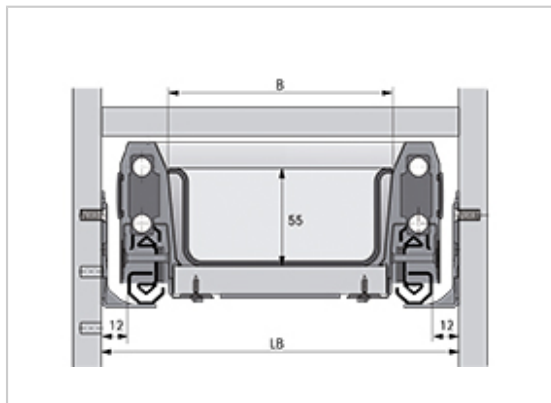

RAMASSE COUVERTS ORGATRAY 440 CHAMPAGNE

HETTICH

Universel.

Recoupable en largeur et en profondeur.

Utilisable avec les tiroirs AvanTech YOU, ArciTech et Innotech Atira.

Possibilité d'ajouter des baguettes décoratives latérales permettant de cacher la coupe.

Certains range couverts peuvent être équipés d'accessoires bois.

RÉFÉRENCE	LARGEUR MAXI	LARGEUR MINI	POUR CAISSON ARCI TECH DE LARGEUR	PRIX HT	PRIX TTC	UNITÉ DE VENTE
9 202 799	500 mm	451 mm	600	25,95 €	31,14 €	l'unité
9 202 800	600 mm	501 mm	700	28,70 €	34,44 €	l'unité
9 202 801	700 mm	601 mm	800	51,27 €	61,52 €	l'unité
9 202 803	800 mm	701 mm	900	54,02 €	64,82 €	l'unité
9 202 804	900 mm	801 mm	1000	56,76 €	68,11 €	l'unité
9 202 806	1150 mm	1091 mm	1200	56,93 €	68,32 €	l'unité

Caractéristiques :

- Décor : Champagne
- Hauteur : 55 mm
- Profondeur maxi : 520 mm
- Profondeur mini : 441 mm

Tarifs valables le 24/04/2024
<https://www.qama.fr/ramasse-couverts-orgatray-440-champagne-p59475>