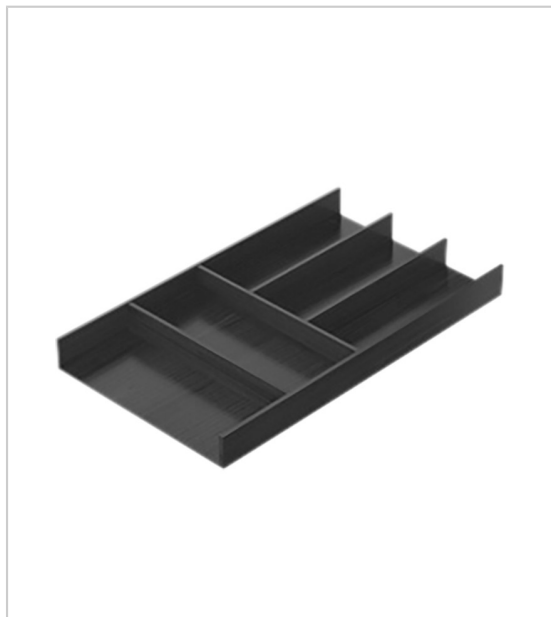

RAMASSE COUVERT ORGATRAY 270

HETTICH

Hêtre laqué anthracite

Utilisable avec largeur variable

Toutes les largeurs de corps de meuble sont possibles en combinant les différents articles

Il est recommandé d'utiliser un tapis antidérapant

RÉFÉRENCE	LONGUEUR	POUR TIROIR DE PROFONDEUR	PRIX HT	PRIX TTC	UNITÉ DE VENTE
9 278 291	423 mm	450 mm	85,85 €	103,02 €	l'unité
9 278 292	473 mm	500 mm	96,09 €	115,31 €	l'unité

Caractéristiques :

- Décor : Anthracite
- Hauteur : 43 mm
- Largeur : 270 mm
- Matériau : Hêtre