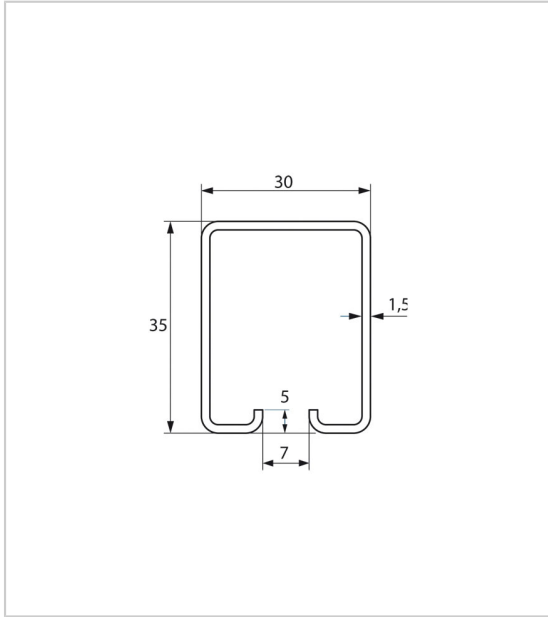

## RAIL SPORTUB 80

MANTION

En acier épaisseur 1,5 galvanisé.

Section 35x30.

RÉFÉRENCE

UNITÉ DE VENTE

**192 35300 20083**

l'unité

### Caractéristiques :

- Longueur : 2000 mm

Tarifs valables le 26/04/2024  
<https://www.qama.fr/rail-sportub-80-p10183>

45 000 références  
dont 30 000 disponibles  
en stock

Livraison offerte  
dès 79€ HT d'achat