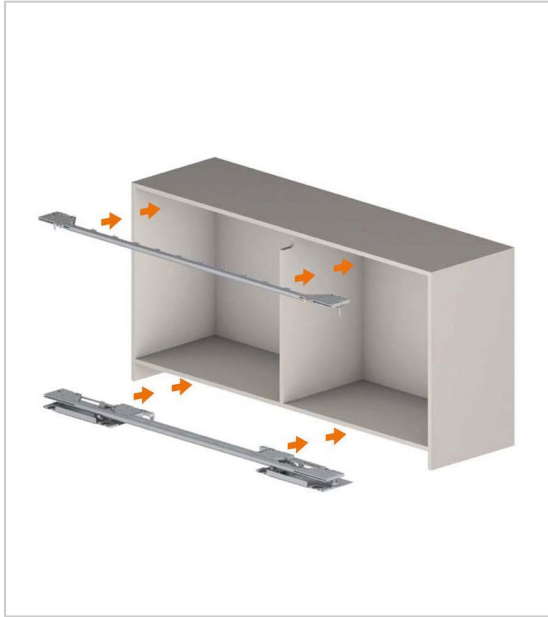

RAIL SLIDER S10

SALICE

Kit de rails seul pour ferrure Slider S10
Kit de ferrure à commander séparément.

RÉFÉRENCE	POUR CAISSON	POUR CAISSON DE LARGEUR MAXI	POUR CAISSON DE LARGEUR MINI	UNITÉ DE VENTE
622 00110 08600	Bas	1627 mm	860 mm	l'unité
622 00110 16200	Bas	2400 mm	1628 mm	l'unité
622 00120 08600	Haut	1627 mm	860 mm	l'unité
622 00120 16200	Haut	2400 mm	1628 mm	l'unité

Caractéristiques :

- Charge : 10 kg

Tarifs valables le 23/04/2024
<https://www.qama.fr/rail-slider-s10-p57203>

45 000 références
dont 30 000 disponibles
en stock

Livraison offerte
dès 79€ HT d'achat

Toute commande passée
avant 15h est expédiée
le jour même