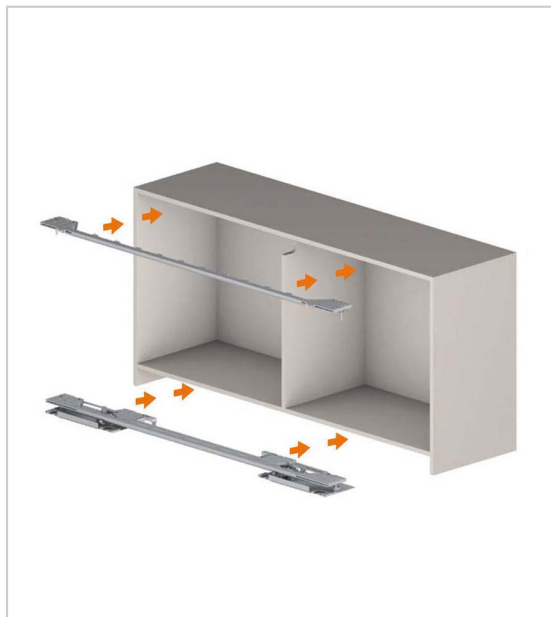

RAIL SLIDER S10

SALICE

Kit de rails seul pour ferrure Slider S10

Kit de ferrure à commander séparément.

RÉFÉRENCE	POUR CAISSON	POUR CAISSON DE LARGEUR MAXI	POUR CAISSON DE LARGEUR MINI	PRIX HT	PRIX TTC	UNITÉ DE VENTE
622 00110 08600	Bas	1627 mm	860 mm	320,37 €	384,44 €	l'unité
622 00110 16200	Bas	2400 mm	1628 mm	405,78 €	486,94 €	l'unité
622 00120 08600	Haut	1627 mm	860 mm	474,10 €	568,92 €	l'unité
622 00120 16200	Haut	2400 mm	1628 mm	500,53 €	600,64 €	l'unité

Caractéristiques :

- Charge : 10 kg

Tarifs valables le 20/04/2024
<https://www.qama.fr/rail-slider-s10-p57203>

45 000 références
dont 30 000 disponibles
en stock

Livraison offerte
dès 79€ HT d'achat

Toute commande passée
avant 15h est expédiée
le jour même