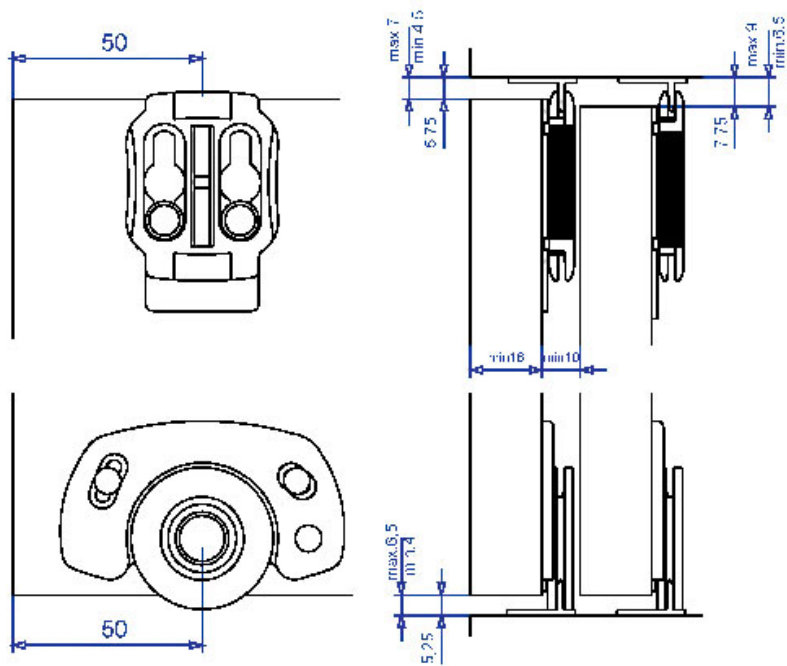

RAIL POUR GARNITURES ROLL 25 ET 45

KLEIN

KLEIN

<https://www.qama.fr/rail-pour-garnitures-roll-25-et-45-p1462>

Tel : 02 43 13 49 49

Fax : 02 43 30 26 16

www.qama.fr

RAIL POUR GARNITURES ROLL 25 ET 45

KLEIN

KLEIN®

<https://www.qama.fr/rail-pour-garnitures-roll-25-et-45-p1462>

Tel : 02 43 13 49 49

Fax : 02 43 30 26 16

www.qama.fr

RAIL POUR GARNITURES ROLL 25 ET 45

KLEIN

KLEIN®

<https://www.qama.fr/rail-pour-garnitures-roll-25-et-45-p1462>

Tel : 02 43 13 49 49

Fax : 02 43 30 26 16

www.qama.fr

RAIL POUR GARNITURES ROLL 25 ET 45

KLEIN

KLEIN®