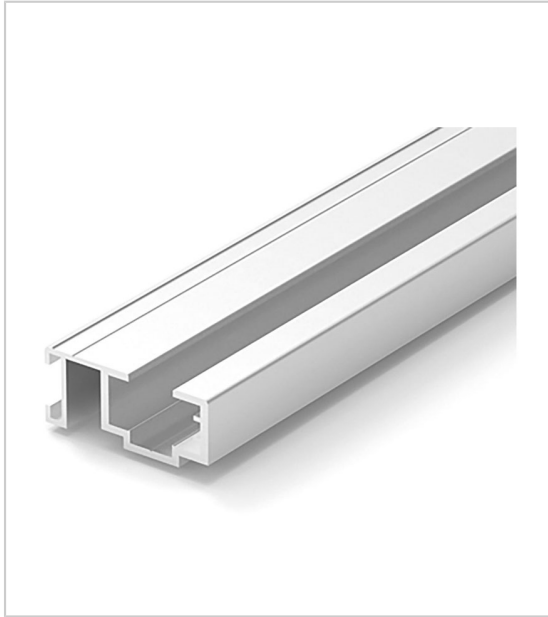

## RAIL HAUT / BAS POUR PORTE PIVOTANTE 19MM

SEED

Rail à fixer au sol et au plafond pour la constitution de porte de placard pivotante, équipé d'inserts pour recevoir les pivots des platines.

RÉFÉRENCE	DÉCOR	FINITION	LONGUEUR	PRIX HT	PRIX TTC	UNITÉ DE VENTE
467 01000 25561	Argent	Satiné	2500 mm	<b>51,50 €</b>	61,80 €	l'unité
467 01000 25501	Blanc	Laqué	2500 mm	<b>53,19 €</b>	63,83 €	l'unité
467 01000 25502	Noir	Laqué	2500 mm	<b>72,50 €</b>	87,00 €	l'unité
467 01000 51401	Blanc	Laqué	5100 mm	<b>93,49 €</b>	112,19 €	l'unité

### Caractéristiques :

- Pour porte d'épaisseur : 19 mm

Tarifs valables le 17/04/2024  
<https://www.qama.fr/rail-haut---bas-pour-porte-pivotante-p59633>

45 000 références  
dont 30 000 disponibles  
en stock