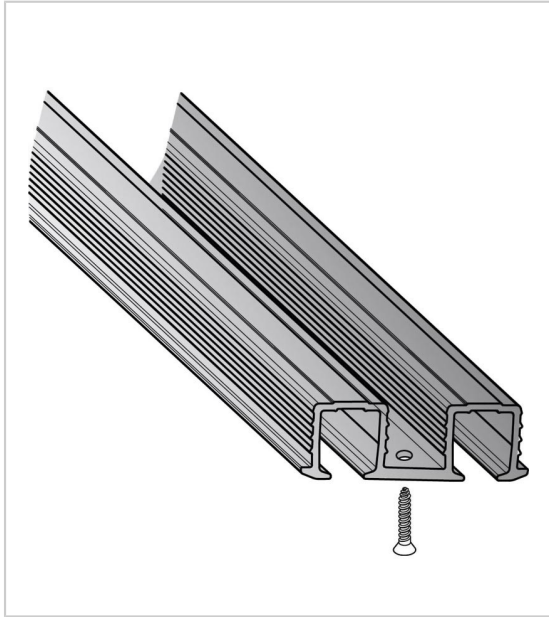

## RAIL DE ROULEMENT SYSLINE ENCASTRABLE DOUBLE

HETTICH

Rail en aluminium.

Encastrement : 2 fois largeur de 13,3 mm.

Fixation à visser.

Pour vantail de 19 uniquement.

RÉFÉRENCE

9 136 105

### Caractéristiques :

- Largeur : 38,3 mm
- Longueur : 2000 mm
- Profondeur : 11,5 mm

Tarifs valables le 26/04/2024  
<https://www.qama.fr/rail-de-roulement-sysline-encastrable-double-p58037>

45 000 références  
dont 30 000 disponibles  
en stock