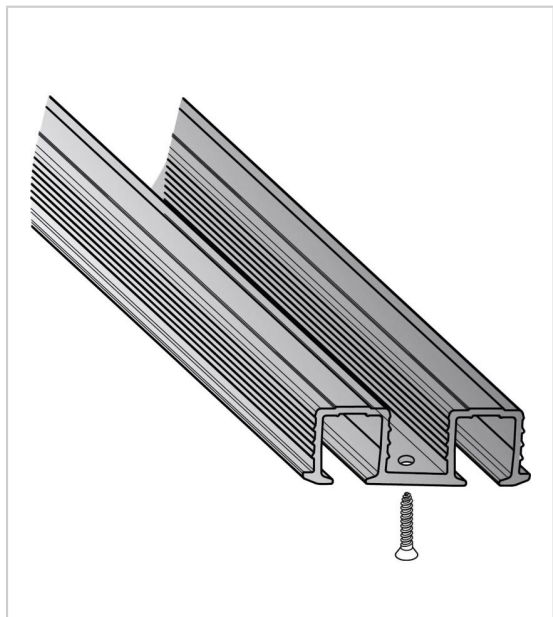

## RAIL DE ROULEMENT SYSLINE ENCASTRABLE DOUBLE

HETTICH

Rail en aluminium.  
Encastrement : 2 fois largeur de 13,3 mm.  
Fixation à visser.  
Pour vantail de 19 uniquement.

RÉFÉRENCE

9 136 105

PRIX HT

33,99 €

### Caractéristiques :

- Largeur : 38,3 mm
- Longueur : 2000 mm
- Profondeur : 11,5 mm

Tarifs valables le 26/04/2024  
<https://www.qama.fr/rail-de-roulement-sysline-encastrable-double-p58037>

45 000 références  
dont 30 000 disponibles  
en stock