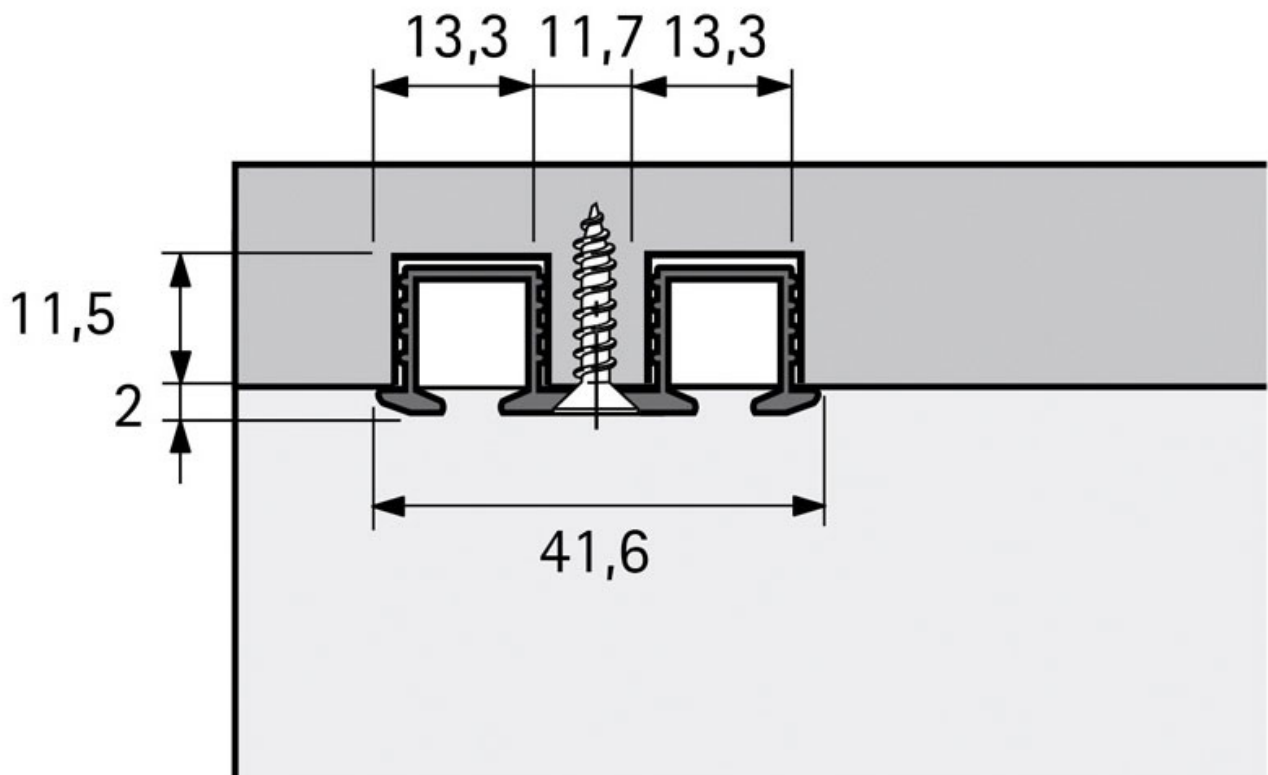

RAIL DE ROULEMENT SYSLINE ENCASTRABLE DOUBLE

HETTICH

<https://www.qama.fr/rail-de-roulement-sysline-encastrable-double-p58037>

Tel : 02 43 13 49 49

Fax : 02 43 30 26 16

www.qama.fr

RAIL DE ROULEMENT SYSLINE ENCASTRABLE DOUBLE

HETTICH

<https://www.qama.fr/rail-de-roulement-sysline-encastrable-double-p58037>

Tel : 02 43 13 49 49

Fax : 02 43 30 26 16

www.qama.fr