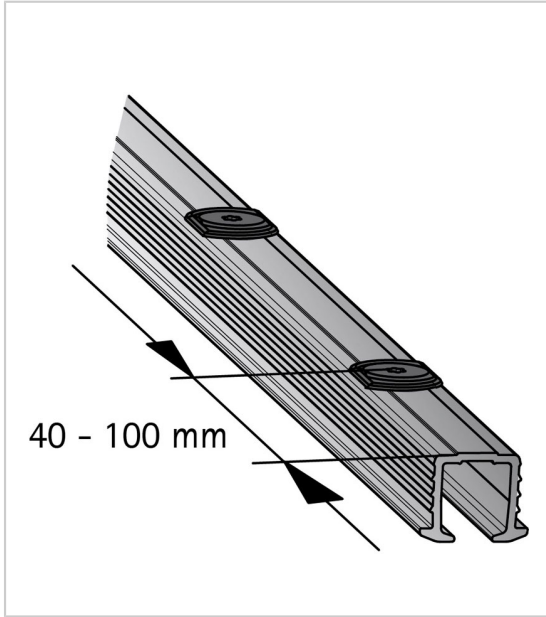

RAIL DE ROULEMENT SYSLINE AVEC VEROUILLAGE ROTATIF

HETTICH

Rail en aluminium.
Profondeur : 13 mm
Encastrement largeur : 13,3 mm
Fixation par clames rotatives.
Pour vantail de 16 et 19.

RÉFÉRENCE

9 136 106

UNITÉ DE VENTE

l'unité

Caractéristiques :

- Longueur : 2000 mm
- Matériau : Aluminium

Tarifs valables le 23/04/2024
<https://www.qama.fr/rail-de-roulement-sysline-avec-verouillage-rotatif-p58038>

45 000 références
dont 30 000 disponibles
en stock