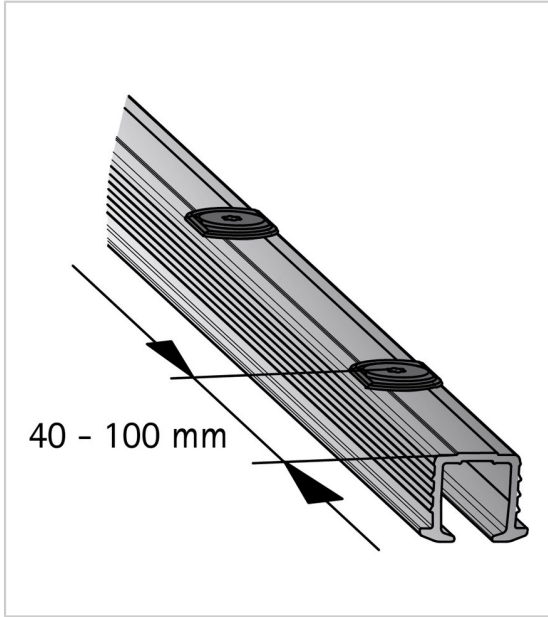

RAIL DE ROULEMENT SYSLINE AVEC VEROUILLAGE ROTATIF

HETTICH

Rail en aluminium.
Profondeur : 13 mm
Encastrement largeur : 13,3 mm
Fixation par clames rotatives.
Pour vantail de 16 et 19.

RÉFÉRENCE

PRIX HT

PRIX TTC

UNITÉ DE VENTE

9 136 106

49,67 €

59,60 €

l'unité

Caractéristiques :

- Longueur : 2000 mm
- Matériau : Aluminium

Tarifs valables le 23/04/2024
<https://www.qama.fr/rail-de-roulement-sysline-avec-verouillage-rotatif-p58038>