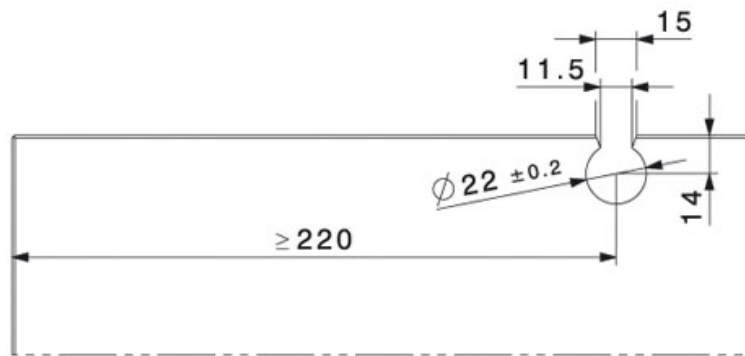

RAIL DE ROULEMENT PURO

HAWA

<http://www.qama.fr/rail-de-roulement-puro-p10213>

Tel : 02 43 13 49 49

Fax : 02 43 30 26 16

www.qama.fr