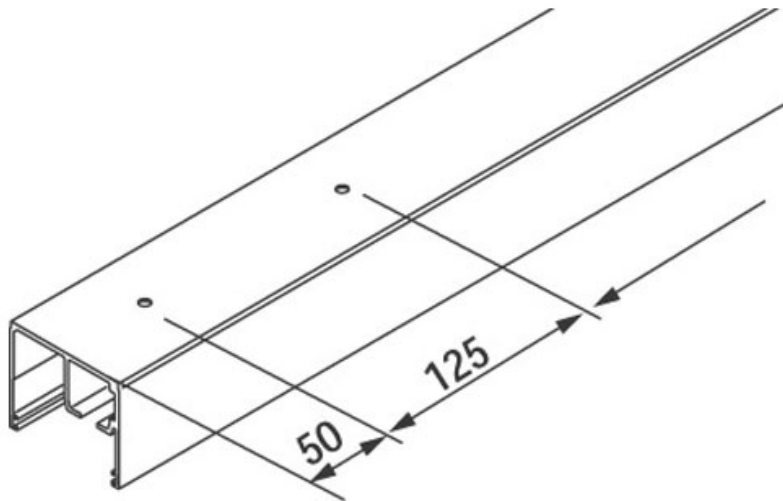

RAIL DE ROULEMENT PORTA 100GW

HAWA

<https://www.qama.fr/rail-de-roulement-porta-100gw-p7450>

Tel : 02 43 13 49 49

Fax : 02 43 30 26 16

www.qama.fr

RAIL DE ROULEMENT PORTA 100GW

HAWA