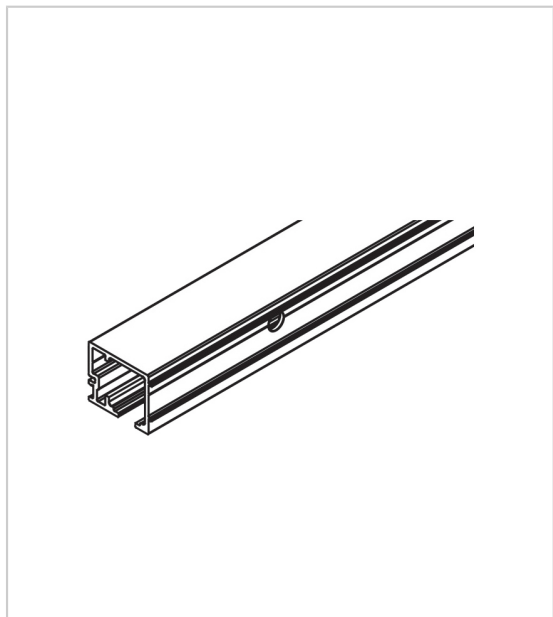

RAIL DE ROULEMENT MURAL JUNIOR 80 / 100

HAWA

Rail de roulement, montage mural, percé, pour Junior 80 et Junior 100.

Pour vantail maxi 100 kg.

Vendu à la longueur.

RÉFÉRENCE	LONGUEUR	UNITÉ DE VENTE
272 01870 20061	2000 mm	l'unité
272 01870 30061	3000 mm	l'unité
272 01870 40061	4000 mm	l'unité
272 01870 60061	6000 mm	l'unité

Caractéristiques :

- Décor : Anodisé
- Hauteur : 40 mm
- Largeur : 53,5 mm
- Matériau : Aluminium

Tarifs valables le 26/04/2024
<https://www.qama.fr/rail-de-roulement-mural-junior-80-100-p64917>

45 000 références
dont 30 000 disponibles
en stock