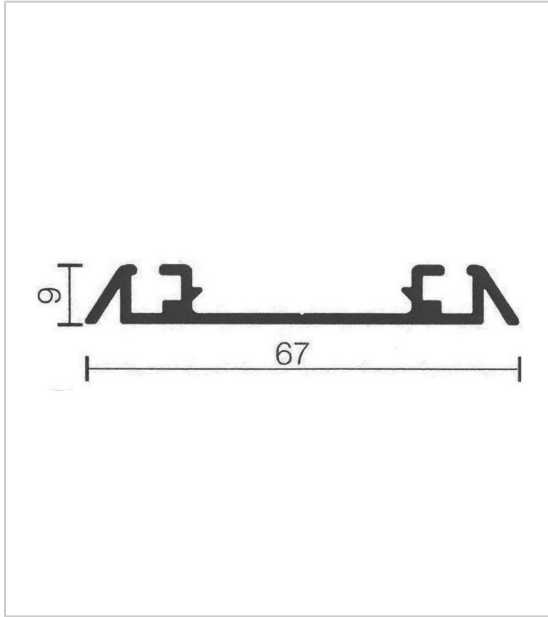

RAIL DE ROULEMENT BAS

MECALDE

Profil en aluminium.

RÉFÉRENCE	DÉCOR	UNITÉ DE VENTE
990 24640 30001	Blanc	l'unité
990 24640 30062	Or	l'unité
990 24640 30063	Bronze	l'unité

Caractéristiques :

- Longueur : 3000 mm

Tarifs valables le 25/04/2024
<https://www.qama.fr/rail-de-roulement-bas-p31037>

45 000 références
dont 30 000 disponibles
en stock

Livraison offerte
dès 79€ HT d'achat

Toute commande passée
avant 15h est expédiée
le jour même