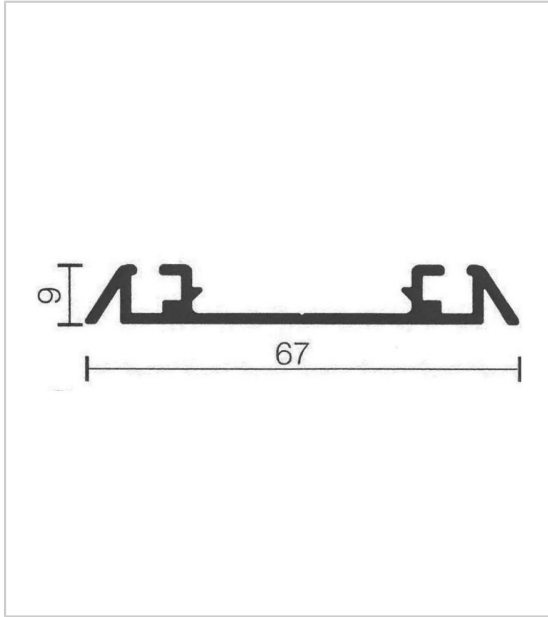

RAIL DE ROULEMENT BAS

MECALDE

Profil en aluminium.

RÉFÉRENCE	DÉCOR	PRIX HT	PRIX TTC	UNITÉ DE VENTE
990 24640 30001	Blanc	64,05 €	76,86 €	l'unité
990 24640 30062	Or	73,11 €	87,73 €	l'unité
990 24640 30063	Bronze	76,17 €	91,40 €	l'unité

Caractéristiques :

- Longueur : 3000 mm

Tarifs valables le 25/04/2024
<https://www.qama.fr/rail-de-roulement-bas-p31037>

45 000 références
dont 30 000 disponibles
en stock

Livraison offerte
dès 79€ HT d'achat