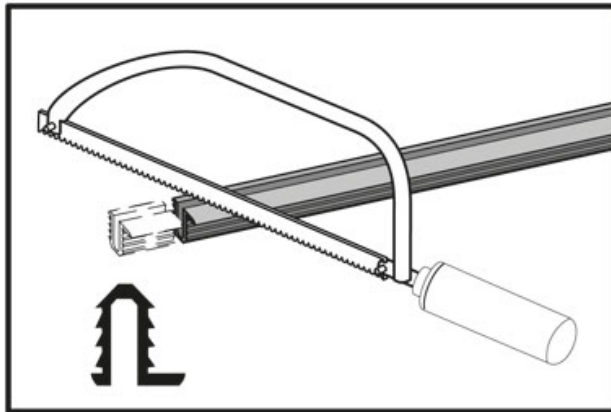

RAIL DE COULISSAGE ET DE GUIDAGE SLIDELINE 56

HETTICH

<https://www.qama.fr/rail-de-coulissage-et-de-guidage-slide-line-56-p22432>

Tel : 02 43 13 49 49

Fax : 02 43 30 26 16

www.qama.fr

RAIL DE COULISSAGE ET DE GUIDAGE SLIDELINE 56