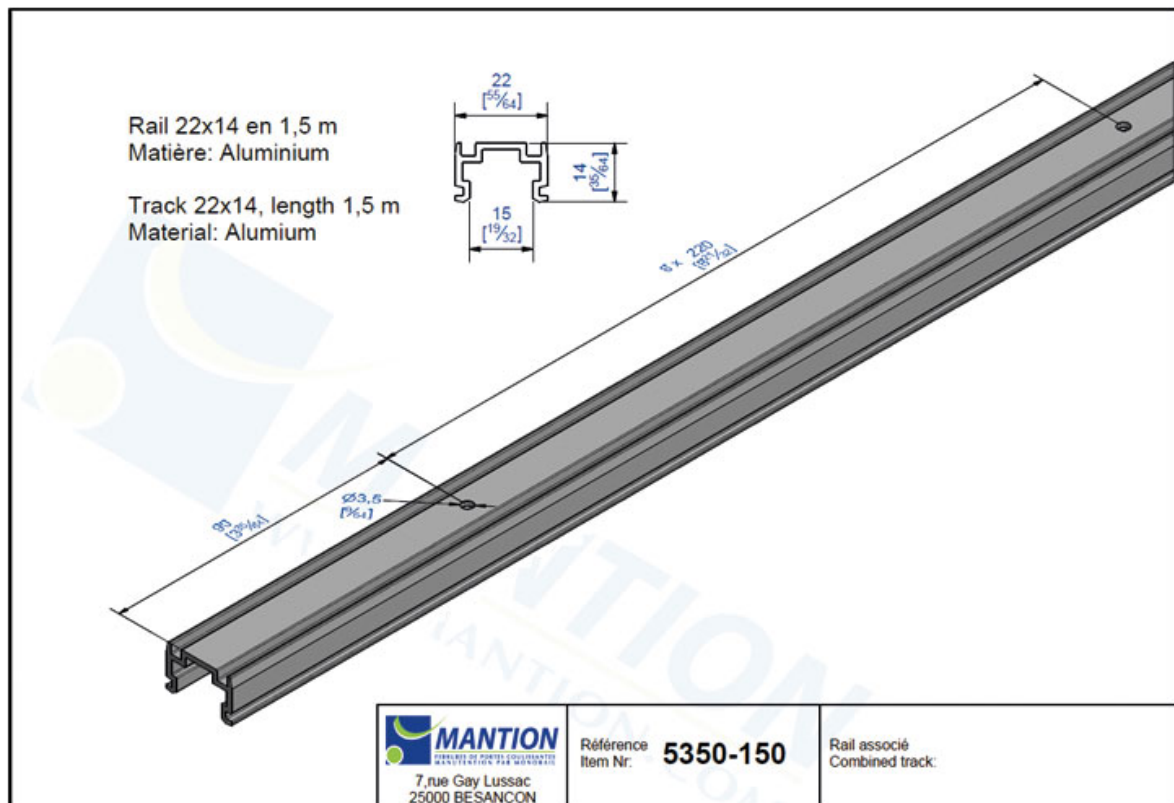

# RAIL ALUMINIUM POUR GARNITURE AVEC FIXATION SUR PLAT ET SUR CHANT

MANTION

<https://www.qama.fr/rail-aluminium-p1518>

Tel : 02 43 13 49 49

Fax : 02 43 30 26 16

[www.qama.fr](http://www.qama.fr)