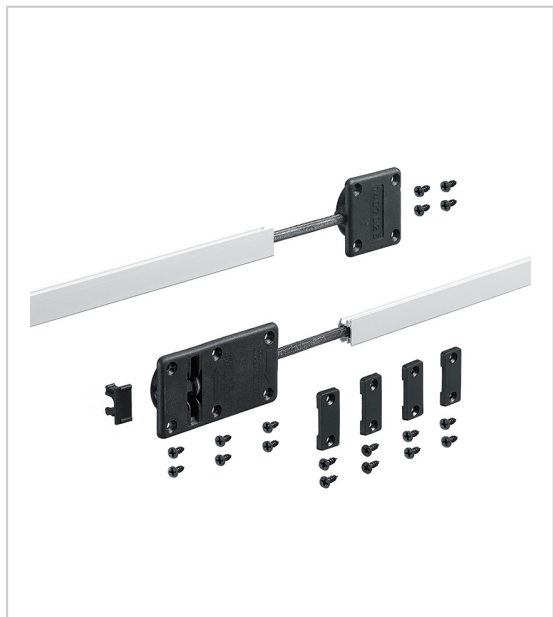

## RAIDISSEUR DE PORTE

HETTICH

Pour empêcher la déformation des portes ou pour redresser des portes de meuble déformées.

Tige filetée de longueur 1990 mm, peut être raccourcie.

Assemblage et réglage sans vis, rapide grâce à une seule main.

Kit composé de 2 ferrures pour une porte.

RÉFÉRENCE

9 252 651

UNITÉ DE VENTE

l'unité

### Caractéristiques :

- Epaisseur de porte maxi : 30 mm
- Epaisseur de porte mini : 18 mm
- Hauteur de porte maxi : 2600 mm
- Matériau : Aluminium

Tarifs valables le 29/04/2024  
<https://www.qama.fr/raidisseur-de-porte-p64019>