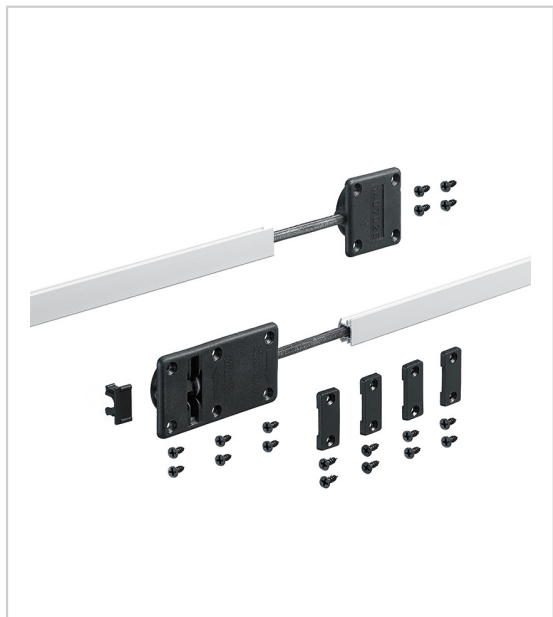

RAIDISSEUR DE PORTE

HETTICH

Pour empêcher la déformation des portes ou pour redresser des portes de meuble déformées.

Tige filetée de longueur 1990 mm, peut être raccourcie.

Assemblage et réglage sans vis, rapide grâce à une seule main.

Kit composé de 2 ferrures pour une porte.

RÉFÉRENCE

PRIX HT

PRIX TTC

UNITÉ DE VENTE

9 252 651

72,44 €

86,93 €

l'unité

Caractéristiques :

- Epaisseur de porte maxi : 30 mm
- Epaisseur de porte mini : 18 mm
- Hauteur de porte maxi : 2600 mm
- Matériau : Aluminium

Tarifs valables le 29/04/2024
<https://www.qama.fr/raidisseur-de-porte-p64019>