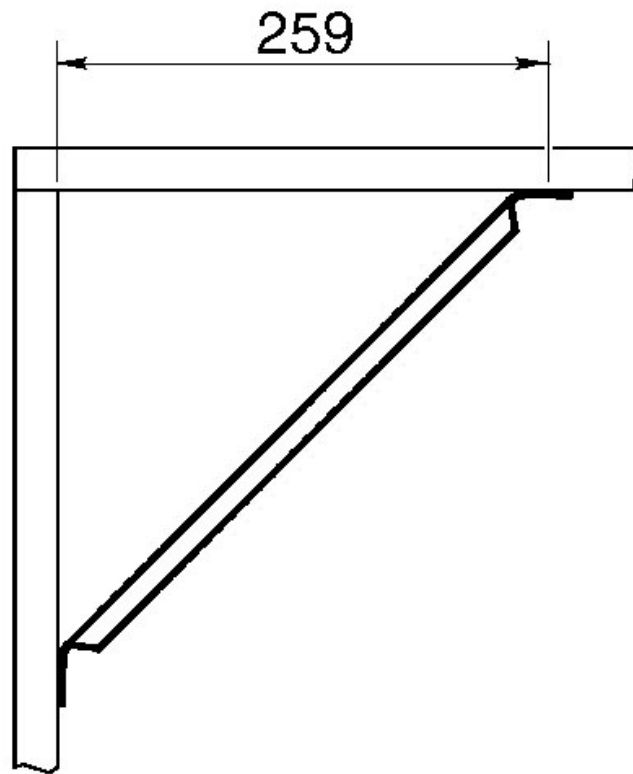

# RAIDISSEUR D'ANGLE PLAT

LUDMANN

LUDMANN

<https://www.qama.fr/raidisseur-d-angle-pour-lit-p6222>

Tel : 02 43 13 49 49

Fax : 02 43 30 26 16

[www.qama.fr](http://www.qama.fr)