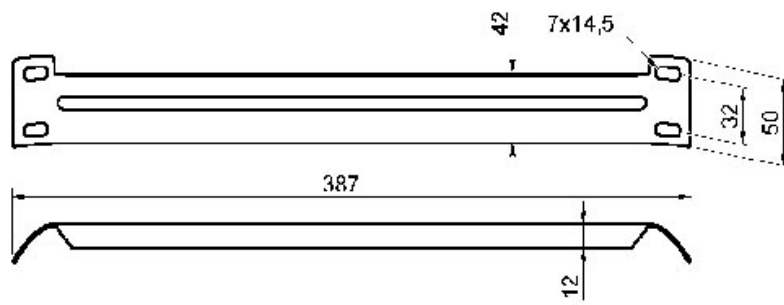

RAIDISSEUR D'ANGLE PLAT

LUDMANN

LUDMANN

<https://www.qama.fr/raidisseur-d-angle-pour-lit-p6222>

Tel : 02 43 13 49 49

Fax : 02 43 30 26 16

www.qama.fr