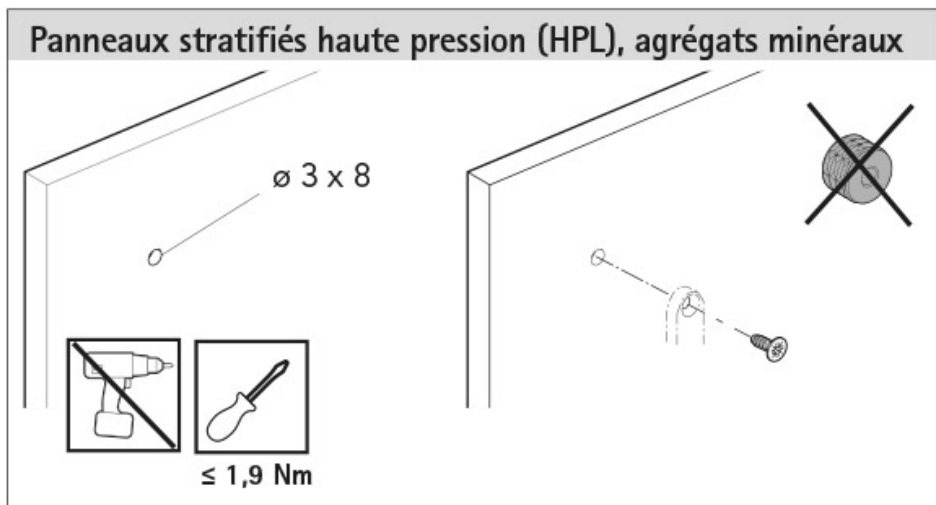

RACCORD POUR TOPSIDE / DESIGNSIDE ARCITECH POUR FAÇADE À PARTIR DE 10MM

HETTICH

<https://www.qama.fr/raccord-pour-topside---designside-arcitech-pour-facade-a-partir-de-10mm-p63985>

Tel : 02 43 13 49 49

Fax : 02 43 30 26 16