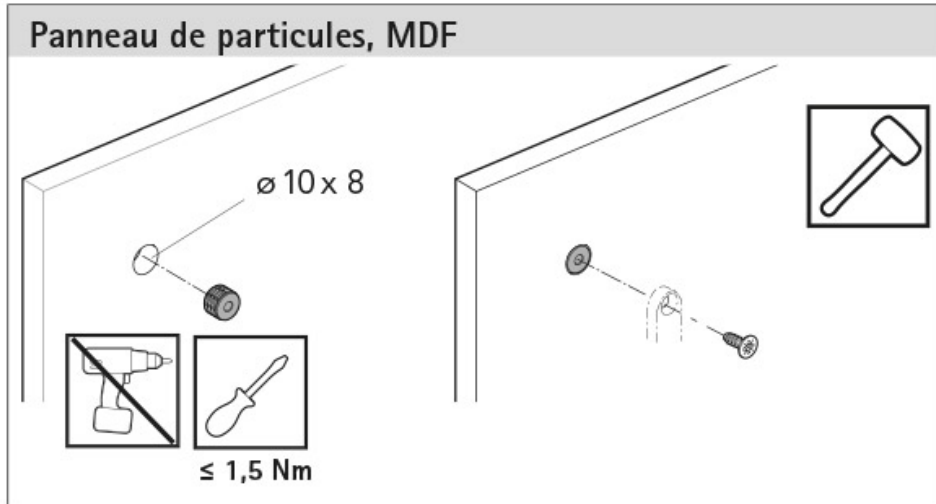

RACCORD POUR TOPSIDE / DESIGNSIDE ARCITECH POUR FAÇADE À PARTIR DE 10MM

HETTICH

<https://www.qama.fr/raccord-pour-topside---designside-arcitech-pour-facade-a-partir-de-10mm-p63985>

Tel : 02 43 13 49 49

Fax : 02 43 30 26 16