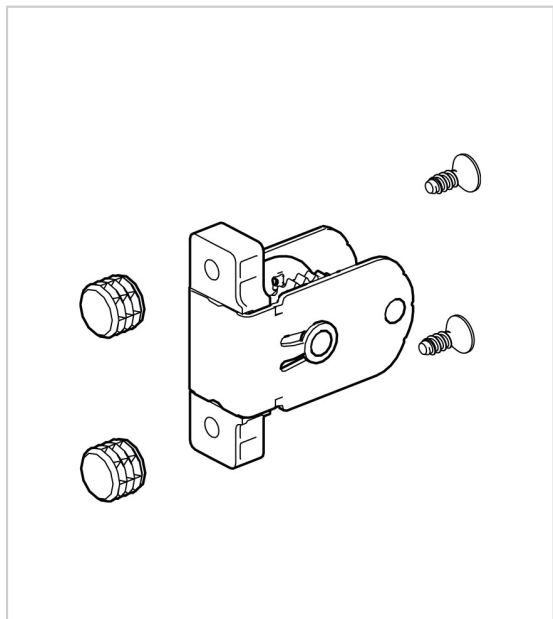

RACCORD POUR FAÇADE TIROIR ARCITECH À PARTIR DE 10MM

HETTICH

Raccord pour les façades de tiroir ArciTech à partir de 10mm.

Kit composé de :

- 2 attaches façade pour le profil de côté du tiroir
- 4 manchons de diamètre 10 x 8 mm
- 4 vis autotaraudeuses de diamètre 3,5 x 13 mm

Tarifs valables le 23/04/2024

<https://www.qama.fr/raccord-pour-facade-tiroir-arcitech-a-partir-de-10mm-p63979>

45 000 références
dont 30 000 disponibles
en stock

Livraison offerte
dès 79€ HT d'achat

Toute commande passée
avant 15h est expédiée
le jour même