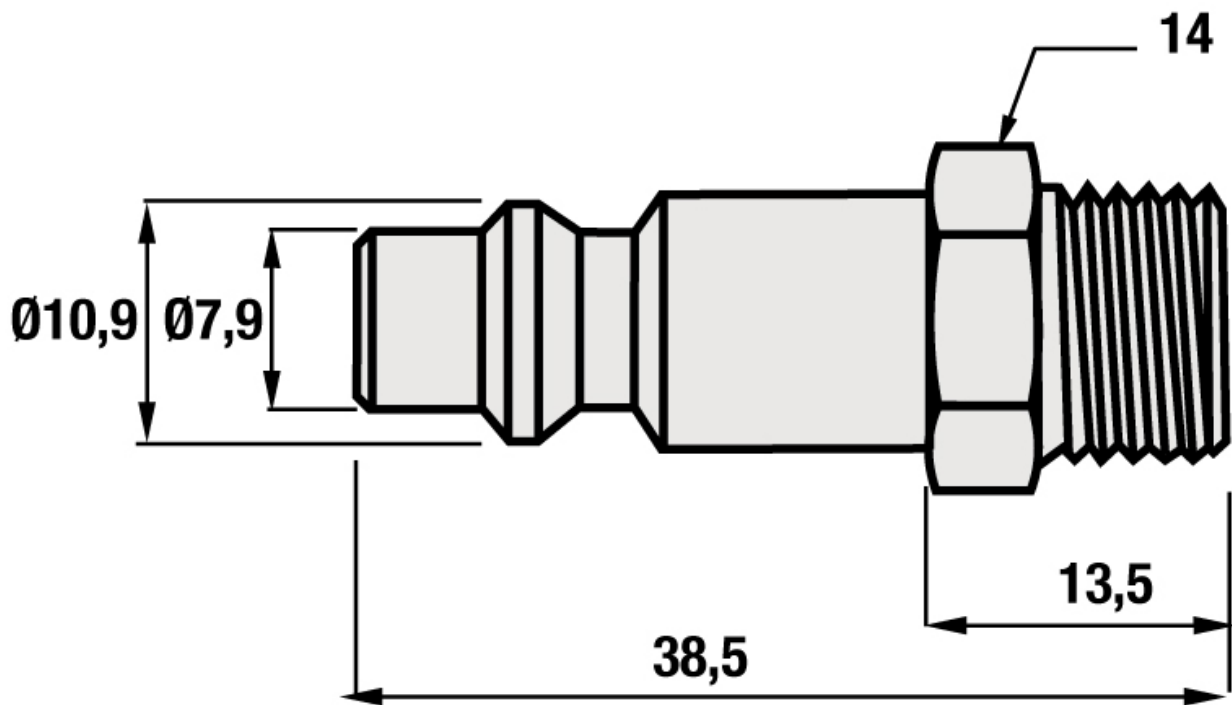

RACCORD MÂLE

LACME

<https://www.qama.fr/raccord-male-p3815>

Tel : 02 43 13 49 49

Fax : 02 43 30 26 16

www.qama.fr