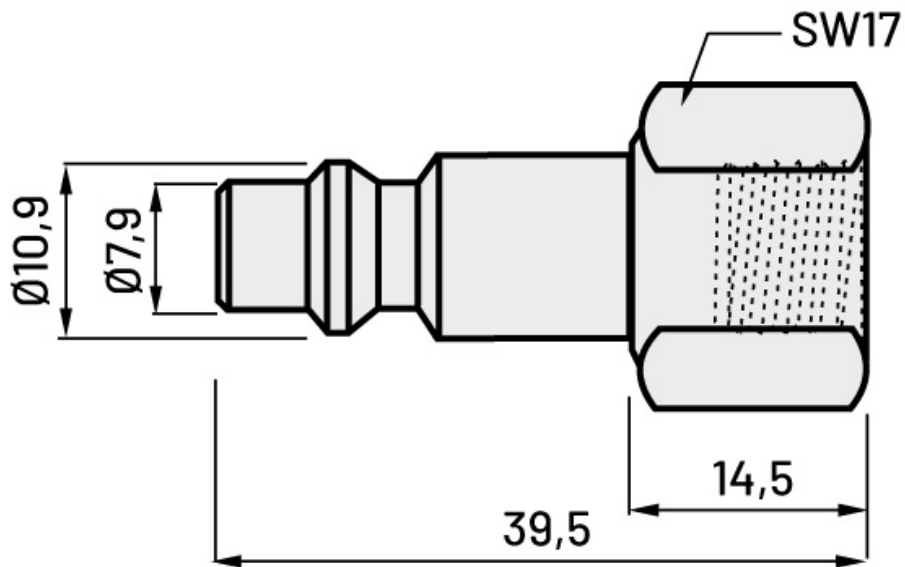

RACCORD MÂLE 1/4

LACME

LACME

<https://www.qama.fr/raccord-male-1-4-p3816>

Tel : 02 43 13 49 49

Fax : 02 43 30 26 16

www.qama.fr