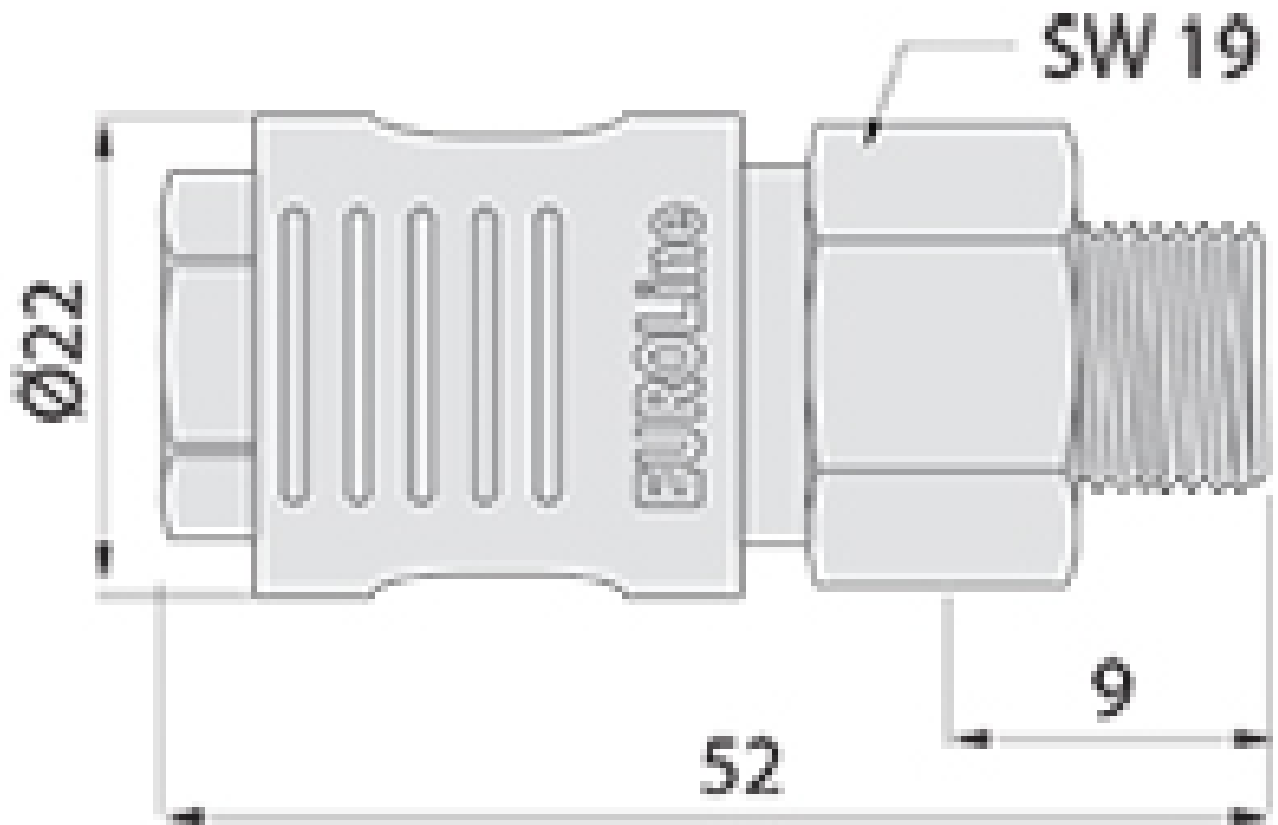

# RACCORD FEMELLE FILETÉ

LACME

**LACME**

<https://www.qama.fr/raccord-femelle-filete-p58578>

Tel : 02 43 13 49 49

Fax : 02 43 30 26 16

[www.qama.fr](http://www.qama.fr)