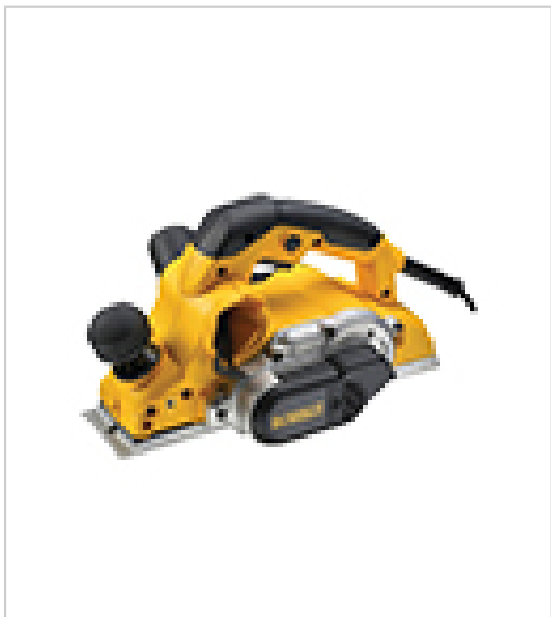

## RABOT 1050W 4MM - D26500K

DEWALT

Poignée avant et poignée principale caoutchoutées assurant une bonne tenue pour plus de confort et un meilleur contrôle de l'outil

Poignée de réglage de profondeur, située à l'avant et graduée au 1/10ème de mm, pour des réglages précis

Moteur puissant pour travailler sans effort, même les bois durs

Vitesse à vide : 13500 tr/min

Profondeur de coupe maxi : 4mm

Profondeur de feuilure : 25mm

Largeur de rabotage : 82mm

Longueur de la semelle : 320mm

Diamètre du tambour : 64mm

Livré avec Ejecteur de copeaux droite/gauche - Guide pour feuilures - Coffret

RÉFÉRENCE

PRIX HT

PRIX TTC

UNITÉ DE VENTE

023 02000 10500

698,23 €