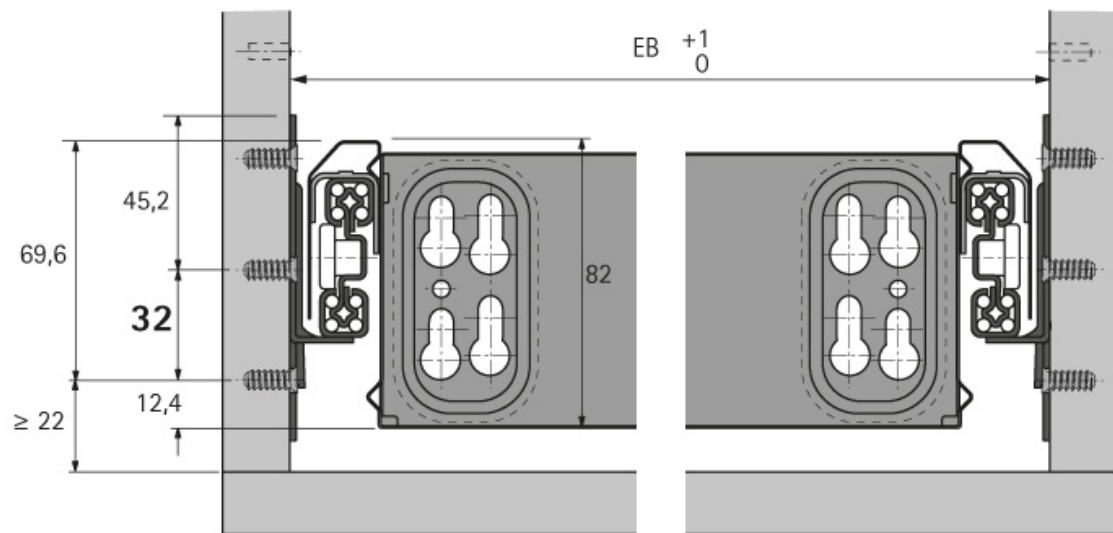

# QUADRO DUPLEX 30

HETTICH

Hauteur maxi de la façade 5 HE (320 mm)

<https://www.qama.fr/quadro-duplex-30-p64854>

Tel : 02 43 13 49 49

Fax : 02 43 30 26 16

[www.qama.fr](http://www.qama.fr)