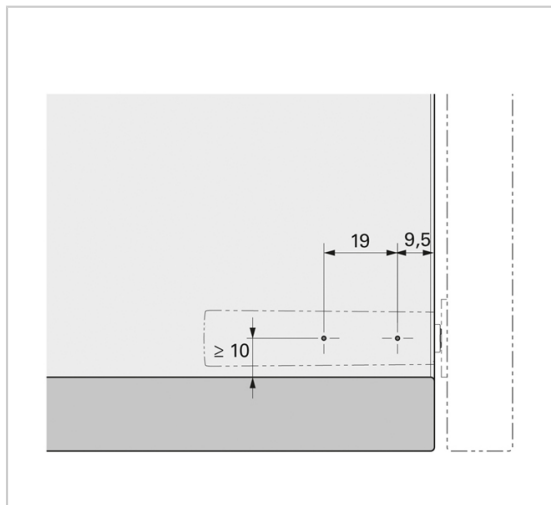

PUSH TO OPEN À AIMANT À VISSER

HETTICH

Pousse lâche sur embase droite à fixation invisible.

Recommandé pour porte en applique, semi encastrée ou rentrante.

RÉFÉRENCE

UNITÉ DE VENTE

9 089 629

l'unité

Caractéristiques :

- Course : Courte
- Décor : Anthracite
- Epaisseur : 16 mm
- Largeur : 14 mm
- Longueur : 60 mm
- Matériau : Plastique / Acier

Tarifs valables le 25/04/2024
<https://www.qama.fr/push-to-open-a-aimant-a-visser-p57784>