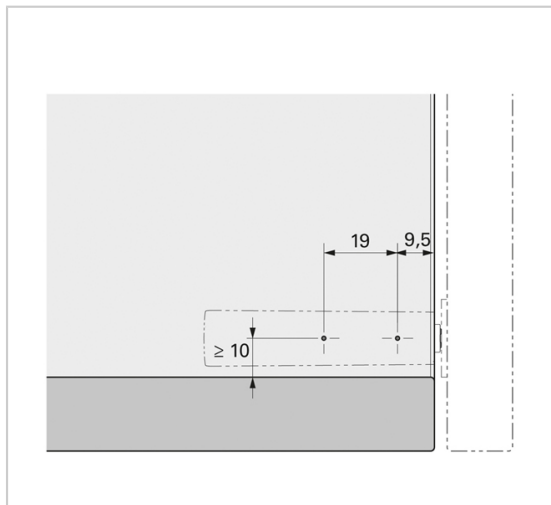

PUSH TO OPEN À AIMANT À VISSER

HETTICH

Pousse lâche sur embase droite à fixation invisible.

Recommandé pour porte en applique, semi encastrée ou rentrante.

RÉFÉRENCE

PRIX HT

PRIX TTC

UNITÉ DE VENTE

9 089 629

11,63 €

13,96 €

l'unité

Caractéristiques :

- Course : Courte
- Décor : Anthracite
- Epaisseur : 16 mm
- Largeur : 14 mm
- Longueur : 60 mm
- Matériau : Plastique / Acier

Tarifs valables le 25/04/2024