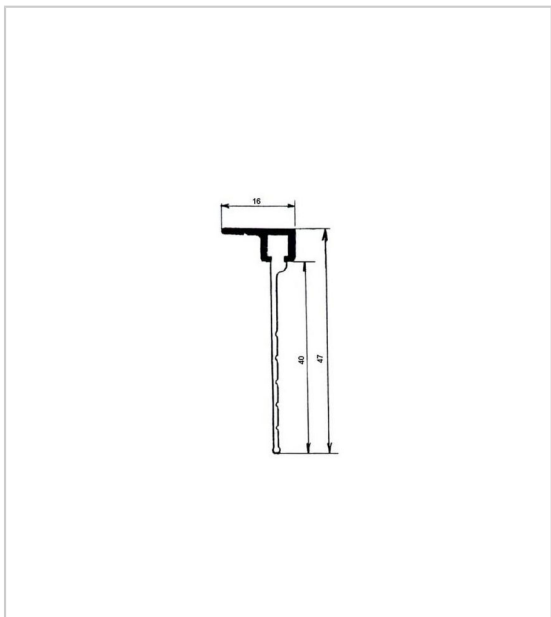

PROFILÉ JOINT D'ÉTANCHÉITÉ À LÈVRE AJUSTABLE PJ 40H4/18

JUNG ETANCHEITE

Le **profilé joint** est constitué d'un joint EPDM avec lèvres déchirables permettant d'ajuster la hauteur enfilé dans un profilé en **aluminium** type **JH4/18**

RÉFÉRENCE

UNITÉ DE VENTE

1800085

l'unité

Tarifs valables le 17/04/2024
<https://www.qama.fr/profile-joint-d-etancheite-a-levre-ajustable-pj-40h4-18-p61535>

45 000 références
dont 30 000 disponibles
en stock