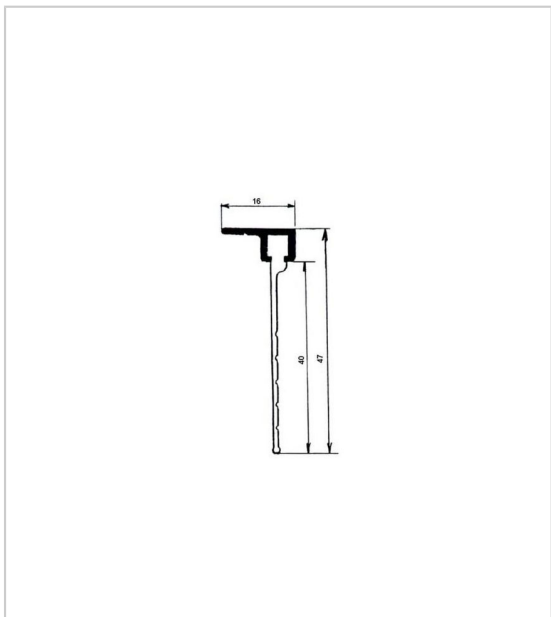

PROFILÉ JOINT D'ÉTANCHÉITÉ À LÈVRE AJUSTABLE PJ 40H4/18

JUNG ETANCHEITE

Le **profilé joint** est constitué d'un joint EPDM avec lèvres déchirables permettant d'ajuster la hauteur enfilé dans un profilé en **aluminium** type **JH4/18**

Tarifs valables le 17/04/2024
<https://www.qama.fr/profile-joint-d-etancheite-a-levre-ajustable-pj-40h4-18-p61535>

45 000 références
dont 30 000 disponibles
en stock

Livraison offerte
dès 79€ HT d'achat