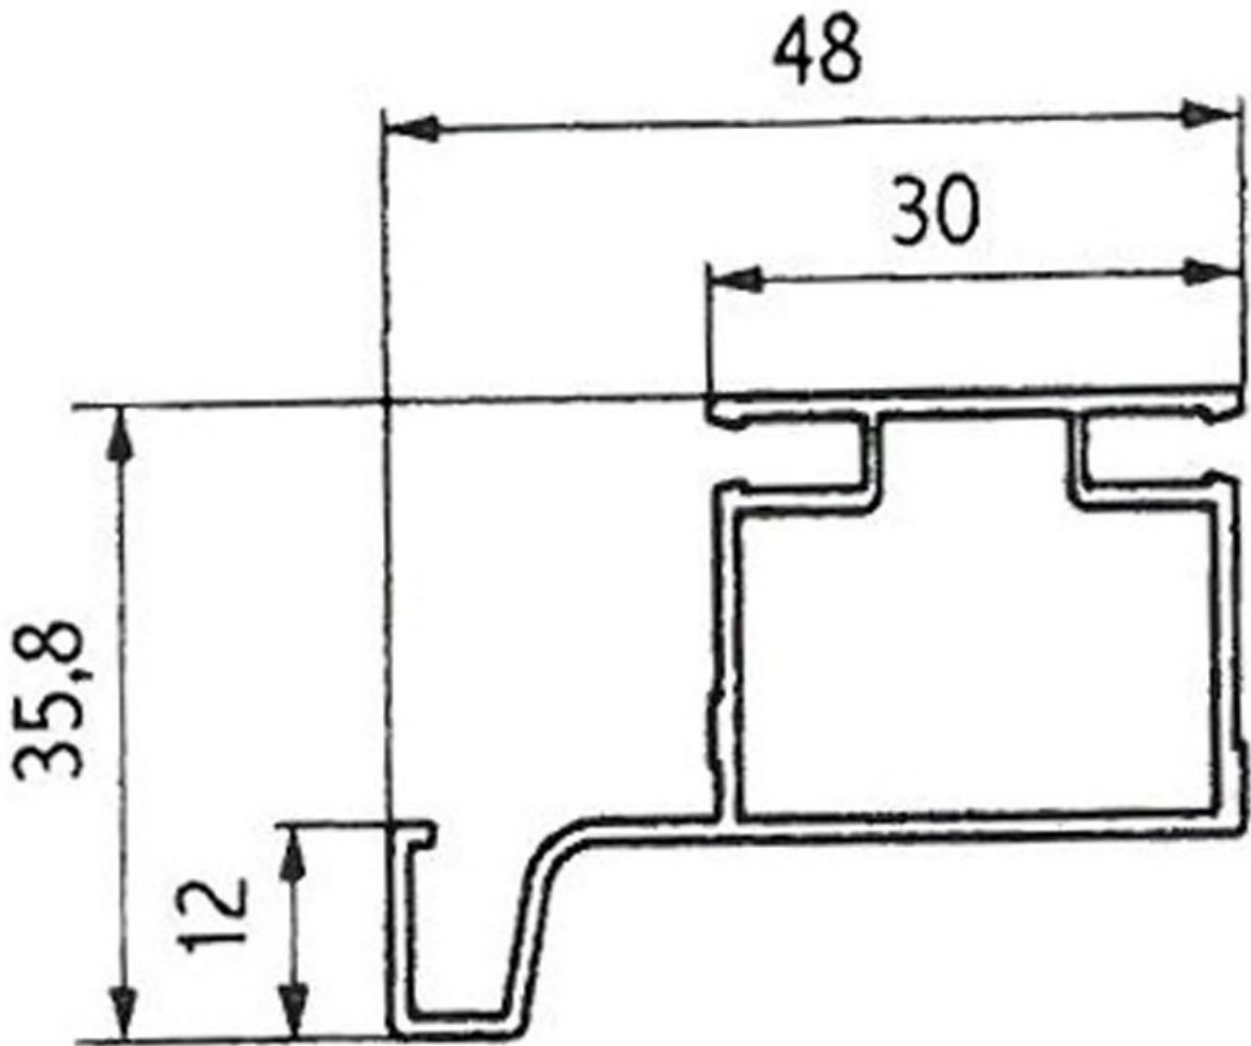

PROFIL VERTICAL PRISE DE MAIN GOLA CLASSICA

VOLPATO

<https://www.qama.fr/profil-vertical-priese-de-main-p31086>

Tel : 02 43 13 49 49

Fax : 02 43 30 26 16

www.qama.fr