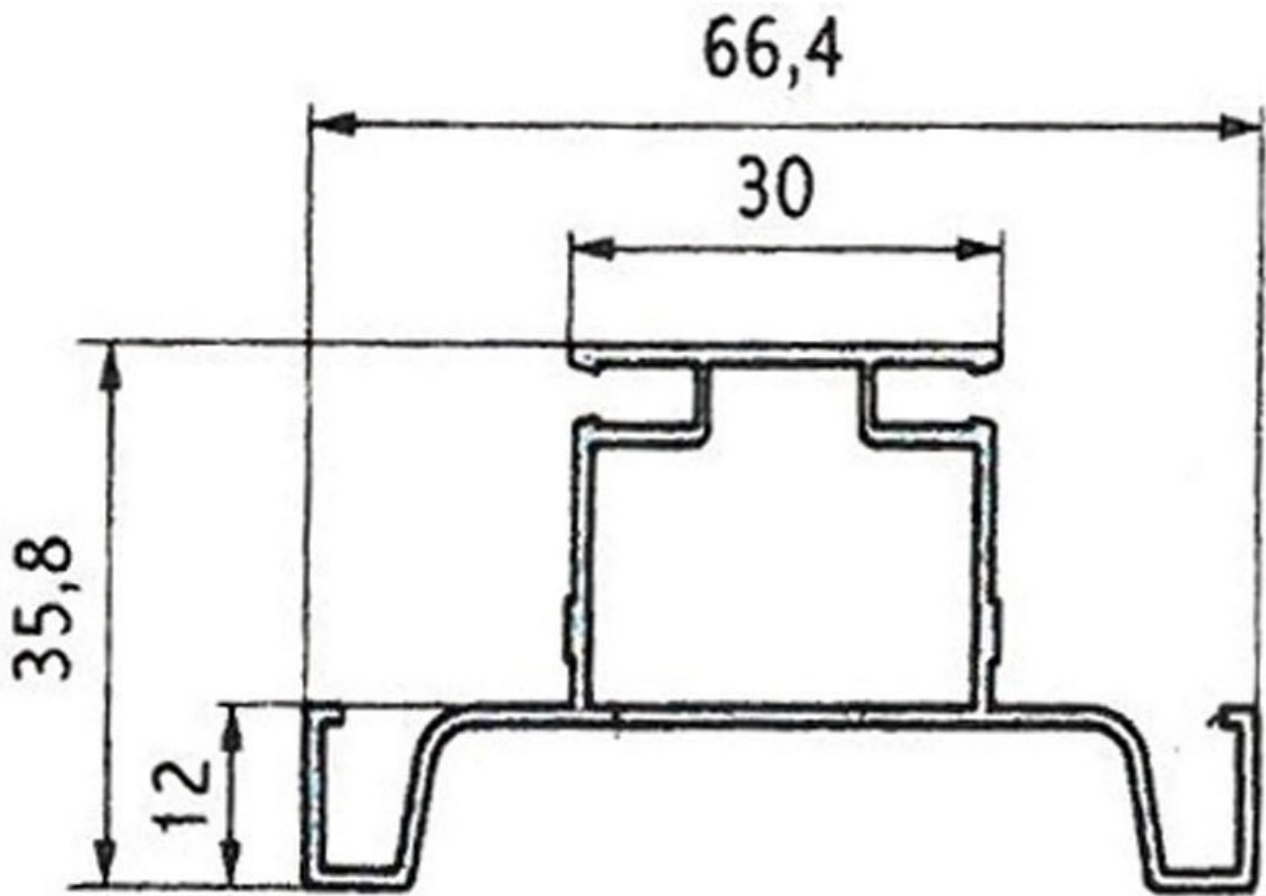

# PROFIL VERTICAL PRISE DE MAIN GOLA CLASSICA

VOLPATO

<https://www.qama.fr/profil-vertical-priese-de-main-p31086>

Tel : 02 43 13 49 49

Fax : 02 43 30 26 16

[www.qama.fr](http://www.qama.fr)

# PROFIL VERTICAL PRISE DE MAIN GOLA CLASSICA

VOLPATO

<https://www.qama.fr/profil-vertical-prise-de-main-p31086>

Tel : 02 43 13 49 49

Fax : 02 43 30 26 16

[www.qama.fr](http://www.qama.fr)