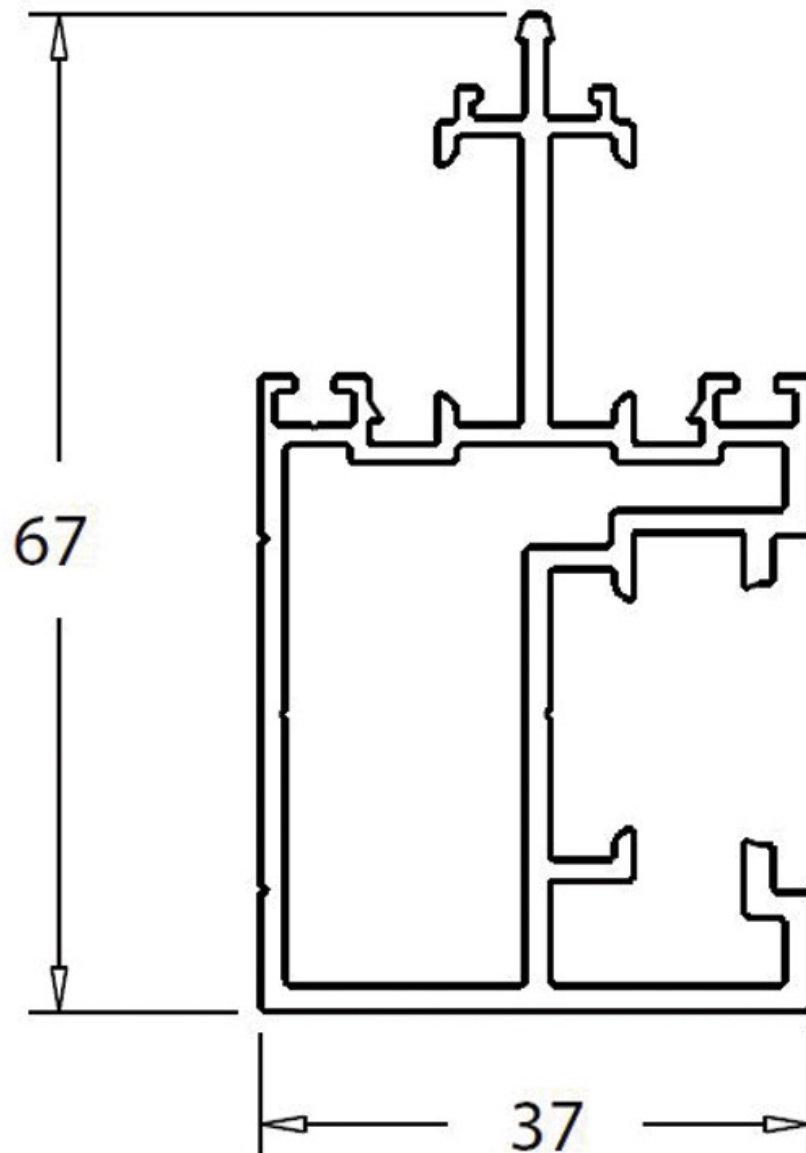

PROFIL VERRIÈRE CLOISON V70

SEED

<https://www.qama.fr/profil-verriere-cloison-v70-p64469>

Tel : 02 43 13 49 49

Fax : 02 43 30 26 16

www.qama.fr