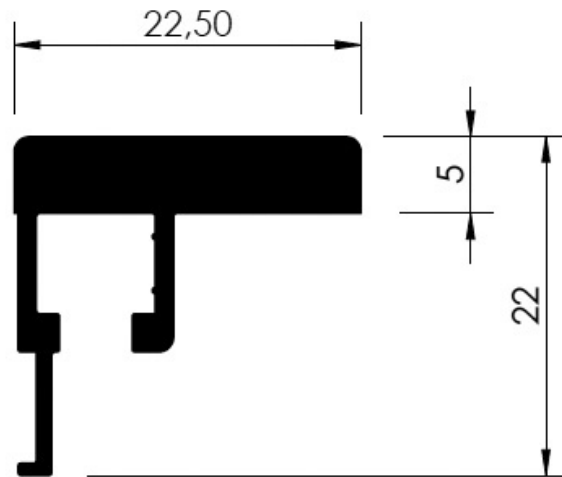

PROFIL CADRE ALUMINIUM TRAVERSE HORIZONTALE

VOLPATO

<https://www.qama.fr/profil-traverse-cadre-aluminium-p65025>

Tel : 02 43 13 49 49

Fax : 02 43 30 26 16

www.qama.fr