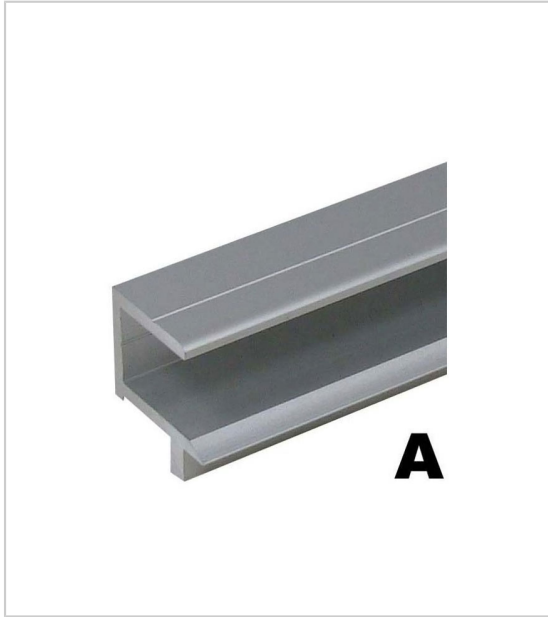

## PROFIL SUPPORT MURAL HAUT

ZOBAL

Vissage au mur dans le fond du profil.

Les vis sont ensuite masquées par le profil porte-accessoires qui vient s'insérer dans ce profil haut.

RÉFÉRENCE

079 30010 35061

UNITÉ DE VENTE

### Caractéristiques :

- Décor : Anodisé argent
- Longueur : 3500 mm
- Matériau : Aluminium
- Modèle : A
- Section : 19 x 15,5 mm

Tarifs valables le 17/04/2024  
<https://www.qama.fr/profil-support-mural-haut-p8479>