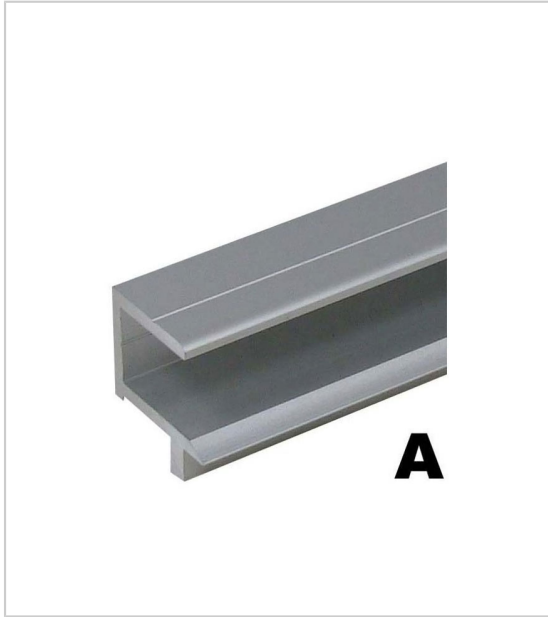

## PROFIL SUPPORT MURAL HAUT

ZOBAL

Vissage au mur dans le fond du profil.

Les vis sont ensuite masquées par le profil porte-accessoires qui vient s'insérer dans ce profil haut.

RÉFÉRENCE

PRIX HT

PRIX TTC

UNITÉ DE VENTE

### Caractéristiques :

- Décor : Anodisé argent
- Longueur : 3500 mm
- Matériau : Aluminium
- Modèle : A
- Section : 19 x 15,5 mm

Tarifs valables le 17/04/2024  
<https://www.qama.fr/profil-support-mural-haut-p8479>