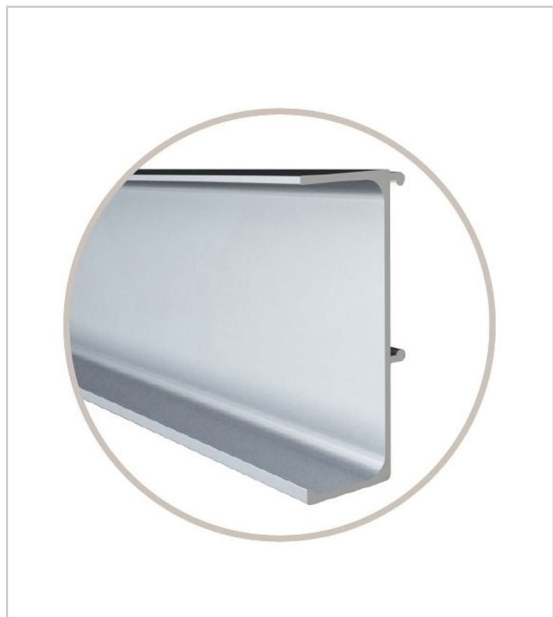

PROFIL SIMPLE GOLA CLAP AND FIT

VOLPATO

Facilement montable à l'aide des équerres de fixation (vendues séparément).

Trouve parfaitement sa place sous un plan de travail.

2.5.0.0

RÉFÉRENCE	DÉCOR	PRIX HT	PRIX TTC	UNITÉ DE VENTE
379 80380 42061	Alu brossé	64,86 €	77,83 €	l'unité
379 80380 42067	Anthracite	72,45 €	86,94 €	l'unité

Caractéristiques :

- Hauteur : 48,2 mm
- Largeur : 17 mm
- Longueur : 4200 mm
- Matériau : Aluminium

Tarifs valables le 27/04/2024
<https://www.qama.fr/profil-sous-plan-de-travail-zagreb-p59149>

45 000 références
dont 30 000 disponibles
en stock