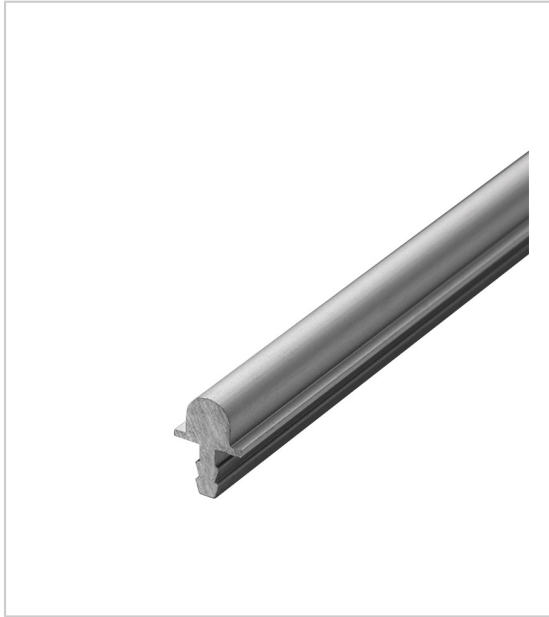

## PROFIL REPOSE VALISE

ITAR

Profil repose-valise avec queue de sapin l.2,9xht.6mm à encastrer dans le meuble.

Profil visible l.5,5xht.6mm.

2 modèles : embouts droits ou évasés.

RÉFÉRENCE	DÉCOR	LONGUEUR	MODÈLE	PRIX HT	PRIX TTC	UNITÉ DE VENTE
162 62020 00561	Anodisé mat	500 mm	Bouts évasés	<b>18,72 €</b>	22,46 €	l'unité
162 62020 00502	Anodisé noir	500 mm	Bouts évasés	<b>24,61 €</b>	29,53 €	l'unité
162 62010 30061	Anodisé mat	3000 mm	Bouts droits	<b>40,77 €</b>	48,92 €	l'unité

### Caractéristiques :

- Hauteur totale : 12 mm
- Largeur totale : 8,4 mm
- Matériau : Aluminium

Tarifs valables le 25/04/2024  
<https://www.qama.fr/profil-repose-valise-p65772>

45 000 références  
dont 30 000 disponibles  
en stock