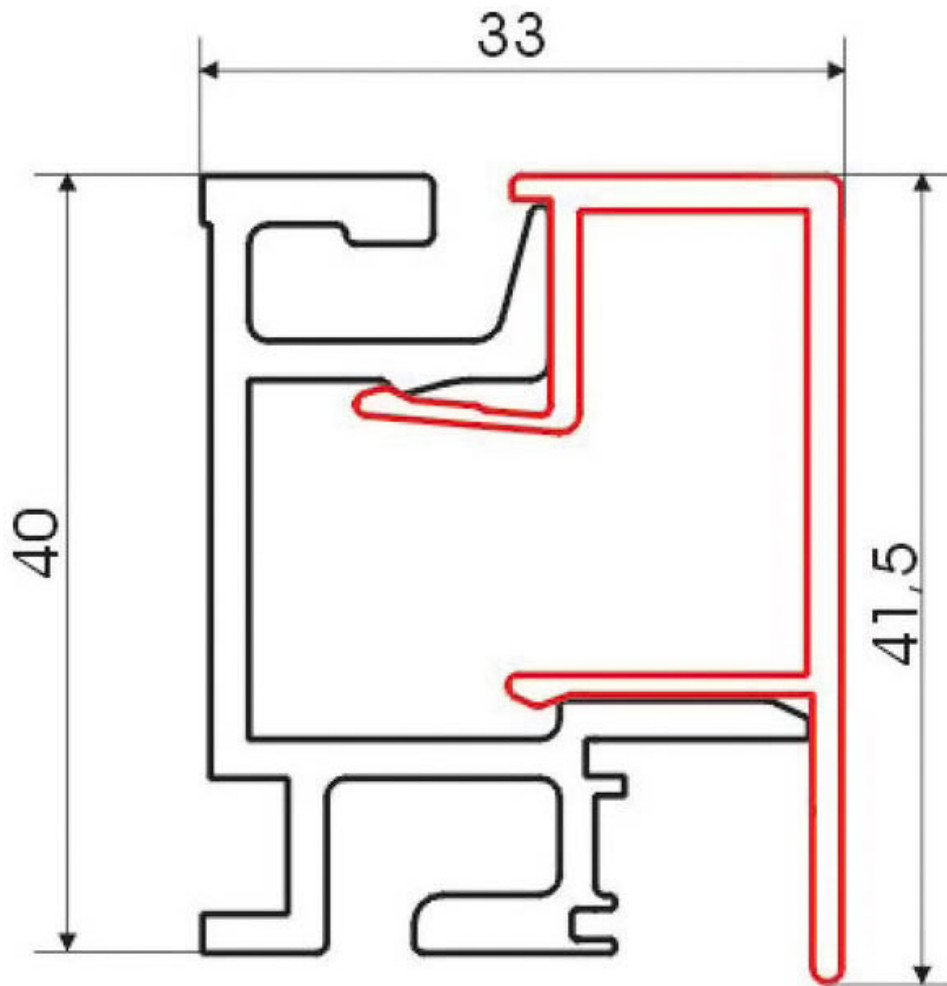

PROFIL PORTE ACCESSOIRES MOSAIQ

KESSEBOHMER

 KESSEBÖHMER

<https://www.qama.fr/profil-porte-accessoire-mosaiq-p56608>

Tel : 02 43 13 49 49

Fax : 02 43 30 26 16

www.qama.fr