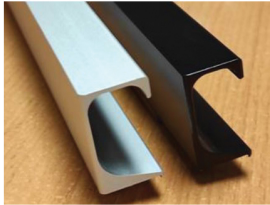

## PROFIL POIGNÉE

MECALDE

RÉFÉRENCE	DÉCOR	UNITÉ DE VENTE
990 27770 30061	Argent mat	l'unité
990 27770 30002	Noir mat	l'unité

### Caractéristiques :

- Fixation : Queue de sapin
- Longueur : 3000 mm

Tarifs valables le 30/04/2024  
<https://www.qama.fr/profil-poignee-p69622>

45 000 références  
dont 30 000 disponibles  
en stock

Livraison offerte  
dès 79€ HT d'achat