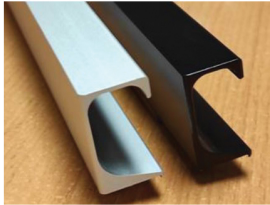

## PROFIL POIGNÉE

MECALDE

RÉFÉRENCE	DÉCOR	PRIX HT	PRIX TTC	UNITÉ DE VENTE
990 27770 30061	Argent mat	57,23 €	68,68 €	l'unité
990 27770 30002	Noir mat	62,08 €	74,50 €	l'unité

### Caractéristiques :

- Fixation : Queue de sapin
- Longueur : 3000 mm

Tarifs valables le 29/04/2024  
<https://www.qama.fr/profil-poignee-p69622>

45 000 références  
dont 30 000 disponibles  
en stock

Livraison offerte  
dès 79€ HT d'achat