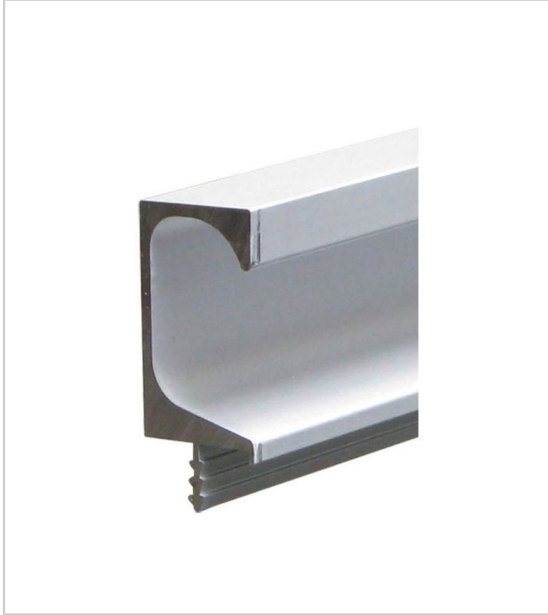

PROFIL POIGNÉE JAFFA

FOSUN

Pose en rainure.

Queue de sapin : 2,5 x 10 mm

RÉFÉRENCE

UNITÉ DE VENTE

010 92200 25061

100

Caractéristiques :

- Décor : Argent
- Fixation : Queue de sapin
- Hauteur : 35 mm
- Longueur : 2500 mm
- Pour panneau d'épaisseur : 19 mm

Tarifs valables le 25/04/2024
<https://www.qama.fr/profil-poignee-p1094>