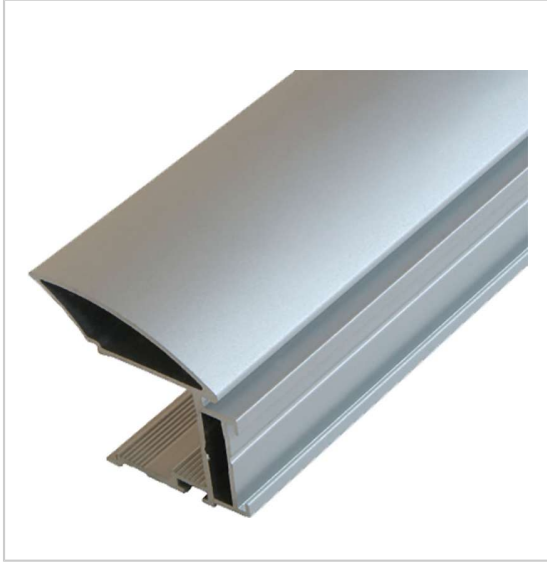

PROFIL POIGNÉE MULTIOMEGA

LAGUNA

Pour panneau de 19 mm.

RÉFÉRENCE

UNITÉ DE VENTE

474 31010 27561

l'unité

Caractéristiques :

- Décor : Anodisé argent
- Longueur : 2700 mm
- Matériau : Aluminium

Tarifs valables le 26/04/2024
<https://www.qama.fr/profil-poignee-multiomega-p60806>

45 000 références
dont 30 000 disponibles
en stock